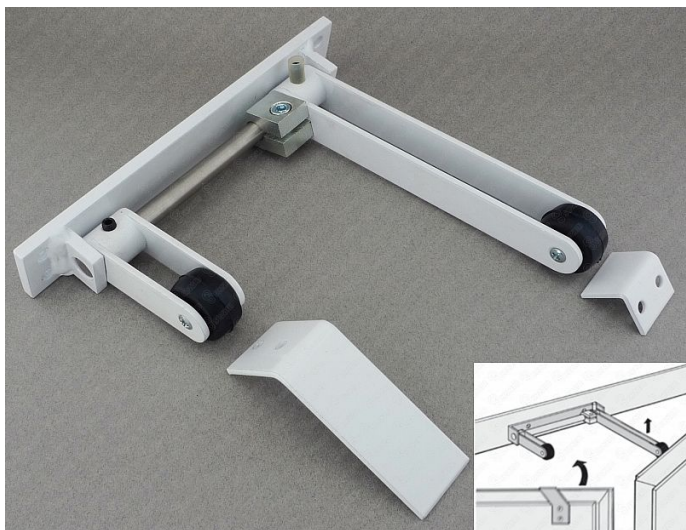

TWIN 425 koordinátor zav.dverí - strieborný

» DVERNÉ KOVANIA » ZATVÁRAČE » Príslušenstvo

Dodávateľské číslo	T425S
EAN	8590370973896
Značka	COBRA
Kód produktu	03608-3920

Nejjednodušší řešení koordinace na dvoukřídlových dveřích je použití externího koordinátoru. Tento prvek je instalován samostatně a není nijak spojen se samozavírači. Přesto tento koordinátor zajišťuje spolehlivou a bezpečnou koordinaci stejně jako jiné sofistikovanější systémy. Díky tomuto principu je vhodný především pro dodatečné montáže, kde je až po instalaci dveří vznesen požadavek na funkci zajištění postupného zavírání křídel.

Dále je toto řešení vhodné i pro těžké a nadrozměrné dveře, kde díky svojí robustní konstrukci lépe odolává vysokému zatížení.

Dostupnosť na hlavnom sklade: u dodávateľa
Dostupné množstvo u dodávateľa: 1,00 ks

Parametry

Značka	COBRA
Farba	Satén nikl, stříbrná