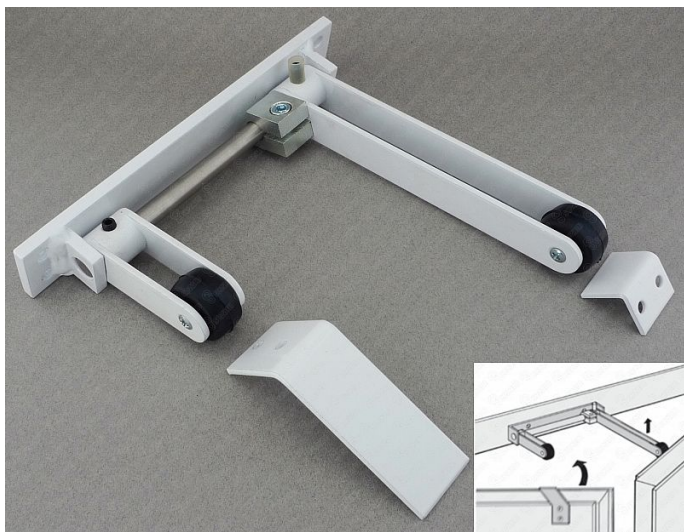

TWIN 425 koordinátor zav.dverí - strieborný

» DVERNÉ KOVANIA » ZATVÁRAČE » Príslušenstvo

Dodávateľské číslo	T425S
EAN	8590370973896
Značka	COBRA
Kód produktu	03608-3920

Nejjednoduchší řešení koordinace na dvoukřídlových dveřích je použití externího koordinátoru. Tento prvek je instalován samostatně a není nijak spojen se samozavírači. Přesto tento koordinátor zajišťuje spolehlivou a bezpečnou koordinaci stejně jako jiné sofistikovanější systémy. Díky tomuto principu je vhodný především pro dodatečné montáže, kde je až po instalaci dveří vznesen požadavek na funkci zajištění postupného zavírání křídel.

Dále je toto řešení vhodné i pro těžké a nadrozměrné dveře, kde díky svojí robustní konstrukci lépe odolává vysokému zatížení.

Dostupnosť na hlavnom sklade: u dodávateľa
Dostupné množstvo u dodávateľa: 1,00 ks

Parametry

Značka	COBRA
Farba	Satén nikel, strieborná