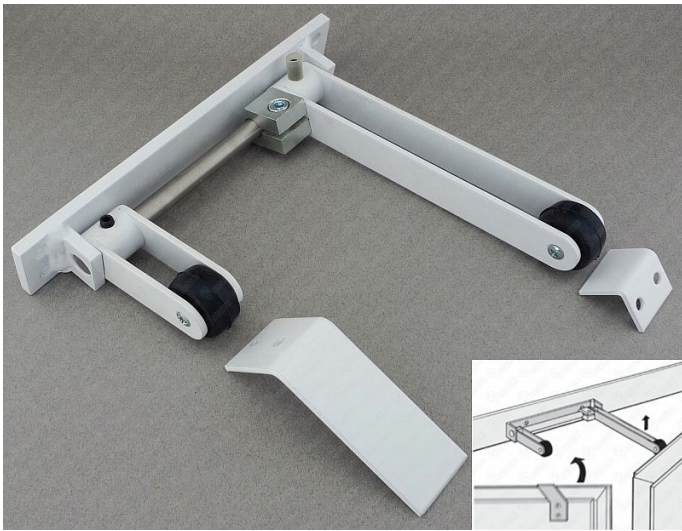

# TWIN 425 koordinátor zav.dverí - strieborný

» DVERNÉ KOVANIA » ZATVÁRAČE » Príslušenstvo

Dodávateľské číslo	T425S
EAN	8590370973896
Značka	COBRA
Kód produktu	03608-3920

Nejjednodušší řešení koordinace na dvoukřídlových dveřích je použití externího koordinátoru. Tento prvek je instalován samostatně a není nijak spojen se samozavírači. Přesto tento koordinátor zajišťuje spolehlivou a bezpečnou koordinaci stejně jako jiné sofistikovanější systémy. Díky tomuto principu je vhodný především pro dodatečné montáže, kde je až po instalaci dveří vznesen požadavek na funkci zajištění postupného zavírání křídel.

Dále je toto řešení vhodné i pro těžké a nadrozměrné dveře, kde díky svojí robustní konstrukci lépe odolává vysokému zatížení.

Dostupnosť na hlavnom sklade: u dodávateľa  
Dostupné množstvo u dodávateľa: 1,00 ks

## Parametry

Značka	COBRA
Farba	Satén nikel, stříbrná