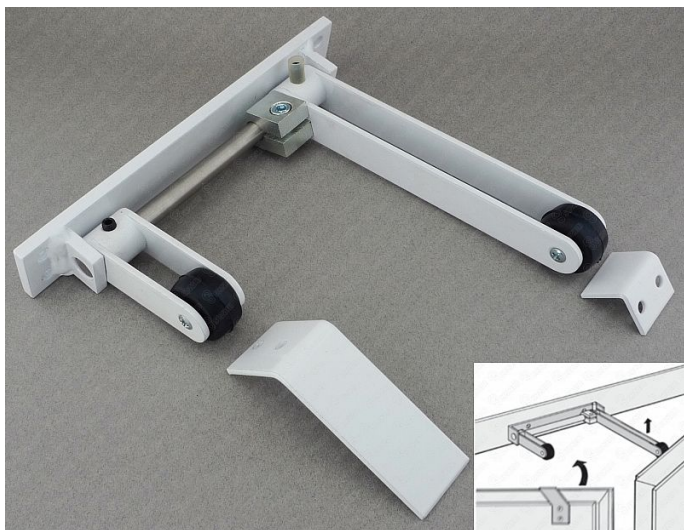

# TWIN 425 koordinátor zav.dverí - zlatý

» DVERNÉ KOVANIA » ZATVÁRAČE » Príslušenstvo

Dodávateľské číslo	T425Z
EAN	8590370999674
Značka	COBRA
Kód produktu	03608-3925

Nejjednodušší řešení koordinace na dvoukřídlových dveřích je použití externího koordinátoru. Tento prvek je instalován samostatně a není nijak spojen se samozavírači. Přesto tento koordinátor zajišťuje spolehlivou a bezpečnou koordinaci stejně jako jiné sofistikovanější systémy. Díky tomuto principu je vhodný především pro dodatečné montáže, kde je až po instalaci dveří vznesen požadavek na funkci zajištění postupného zavírání křídel.

Dále je toto řešení vhodné i pro těžké a nadrozměrné dveře, kde díky svojí robustní konstrukci lépe odolává vysokému zatížení.

Dostupnosť na hlavnom sklade: u dodávateľa  
Dostupné množstvo u dodávateľa: sklad dodávateľa

## Parametry

Značka	COBRA
Farba	Mosaz lesk