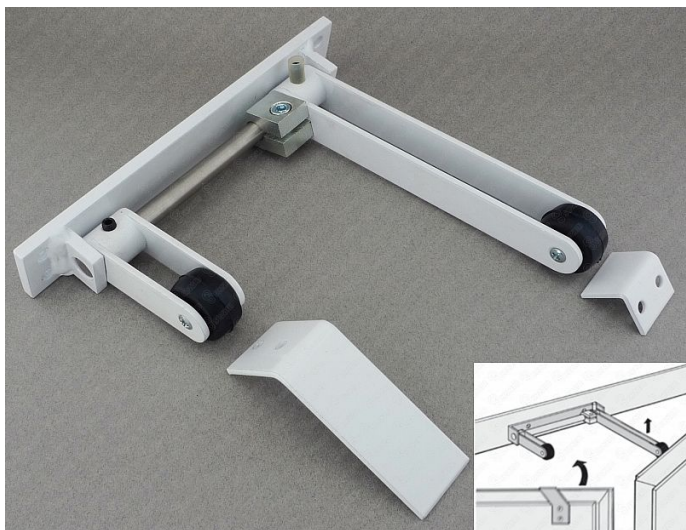

TWIN 425 koordinátor zav.dverí - zlatý

» DVERNÉ KOVANIA » ZATVÁRAČE » Príslušenstvo

Dodávateľské číslo	T425Z
EAN	8590370999674
Značka	COBRA
Kód produktu	03608-3925

Nejjednodušší řešení koordinace na dvoukřídlových dveřích je použití externího koordinátoru. Tento prvek je instalován samostatně a není nijak spojen se samozavírači. Přesto tento koordinátor zajišťuje spolehlivou a bezpečnou koordinaci stejně jako jiné sofistikovanější systémy. Díky tomuto principu je vhodný především pro dodatečné montáže, kde je až po instalaci dveří vznesen požadavek na funkci zajištění postupného zavírání křídel.

Dále je toto řešení vhodné i pro těžké a nadrozměrné dveře, kde díky svojí robustní konstrukci lépe odolává vysokému zatížení.

Dostupnosť na hlavnom sklade: u dodávateľa
Dostupné množstvo u dodávateľa: sklad dodávateľa