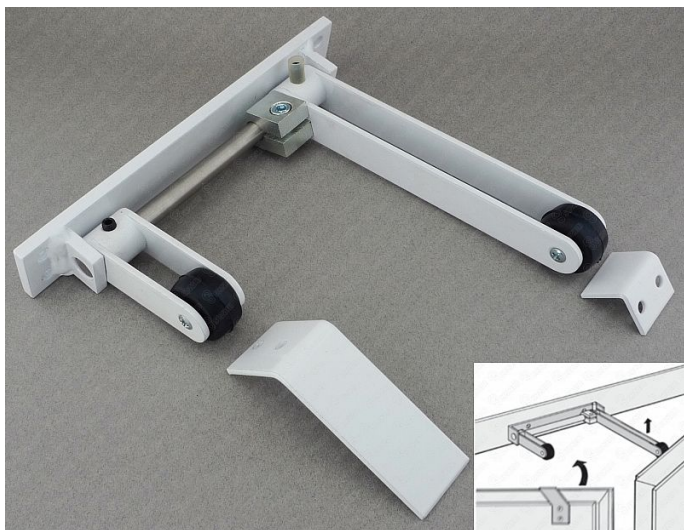

TWIN 425 koordinátor zav.dverí - zlatý

» DVERNÉ KOVANIA » ZATVÁRAČE » Príslušenstvo

Dodávateľské číslo	T425Z
EAN	8590370999674
Značka	COBRA
Kód produktu	03608-3925

Nejjednodušší řešení koordinace na dvoukřídlých dveřích je použití externího koordinátoru. Tento prvek je instalován samostatně a není nijak spojen se samozavírači. Přesto tento koordinátor zajišťuje spolehlivou a bezpečnou koordinaci stejně jako jiné sofistikovanější systémy. Díky tomuto principu je vhodný především pro dodatečné montáže, kde je až po instalaci dveří vznesen požadavek na funkci zajištění postupného zavírání křídel.

Dále je toto řešení vhodné i pro těžké a nadrozměrné dveře, kde díky svojí robustní konstrukci lépe odolává vysokému zatížení.

Dostupnosť na hlavnom sklade: u dodávateľa
Dostupné množstvo u dodávateľa: sklad dodávateľa

Parametry

Značka	COBRA
Farba	Mosaz lesk