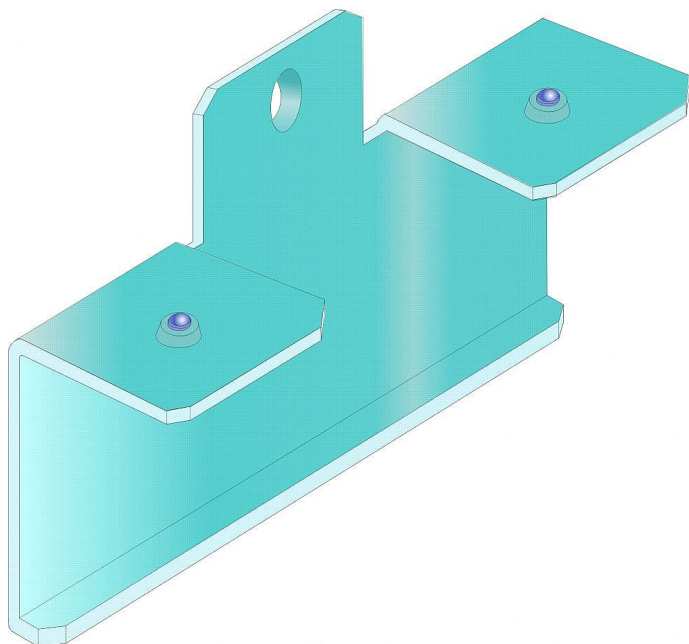

Úchyt bočný S80N KLIK pre Al lištu 40/80N

» PRE TRUHLÁROV » POSUVNÉ KOVANIE » Pre dvere - SALU S40/80/80N

Dodávateľské číslo	14C0S4UBN
EAN	0008348566783
Kód produktu	03530-0129
Balení	1 Ks

slouží k uchycení profilu S40/80N AL ke stěně