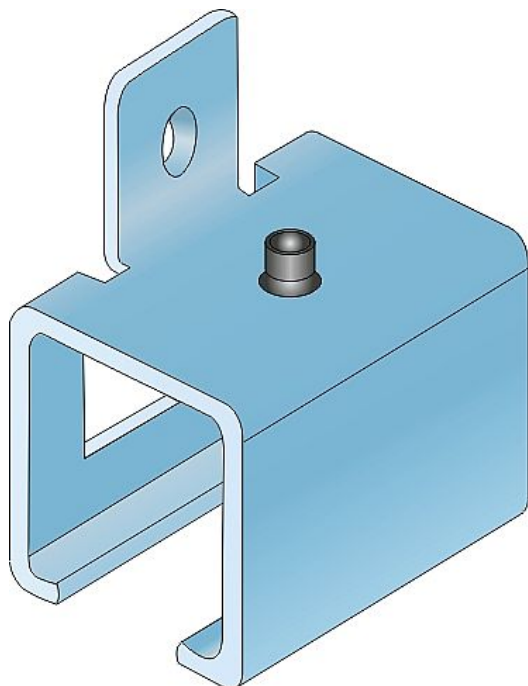

# Úchyt bočný S80N s červíkom pre AL lištu 40/80N

» PRE TRUHLÁROV » POSUVNÉ KOVANIE » Pre dvere - SALU S40/80/80N

Dodávateľské číslo	14C0S4UBNST
EAN	0085667883845
Kód produktu	03530-0128
Balení	1 Ks

služí k uchycení profilu S40/80N AL ke stěně

při použití tohoto úchytu nelze použít garnyž, musí se použít úchyt - 03530-0129

Dostupnosť na hlavnom sklade: skladom