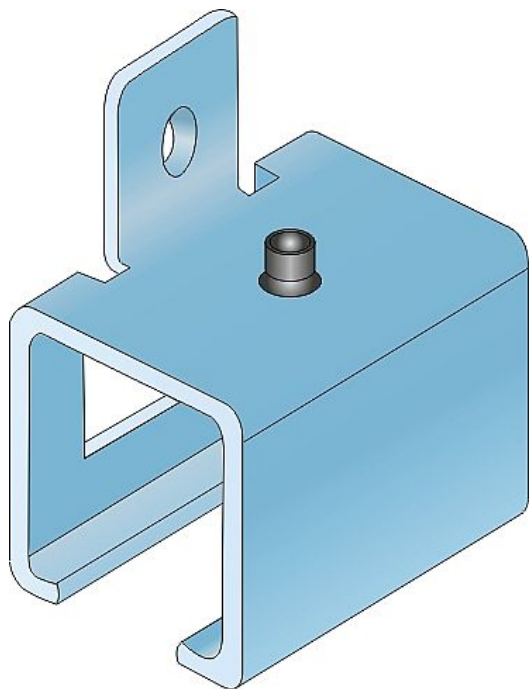

# Úchyt bočný S80N s červíkom pre Al lištu 40/80N

» PRE TRUHLÁROV » POSUVNÉ KOVANIE » Pre dvere - SALU S40/80/80N

Dodávateľské číslo	14C0S4UBNST
EAN	0085667883845
Kód produktu	03530-0128
Balení	1 Ks

služí k uchycení profilu S40/80N AL ke stěně

při použití tohoto úchytu nelze použít garnyž, musí se použít úchyt - 03530-0129

Dostupnosť na hlavnom sklade: skladom