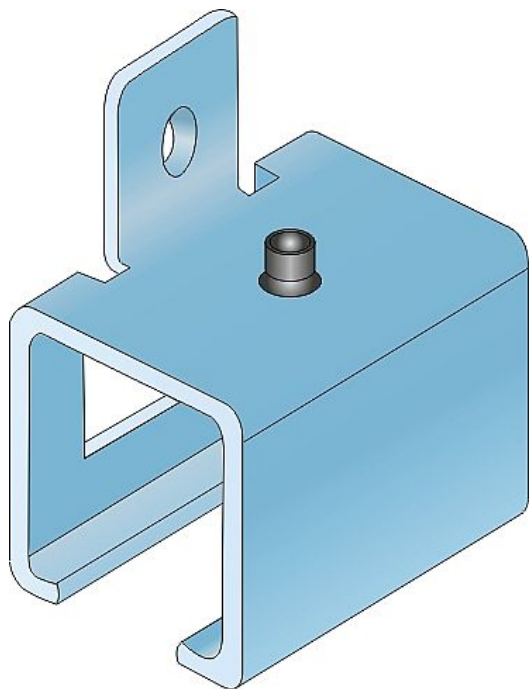

Úchyt bočný S80N s červíkom pre AL lištu 40/80N

» PRE TRUHLÁROV » POSUVNÉ KOVANIE » Pre dvere - SALU S40/80/80N

Dodávateľské číslo	14C0S4UBNST
EAN	0085667883845
Kód produktu	03530-0128
Balení	1 Ks

služí k uchycení profilu S40/80N AL ke stěně

při použití tohoto úchytu nelze použít garnyž, musí se použít úchyt - 03530-0129

Dostupnosť na hlavnom sklade: skladom