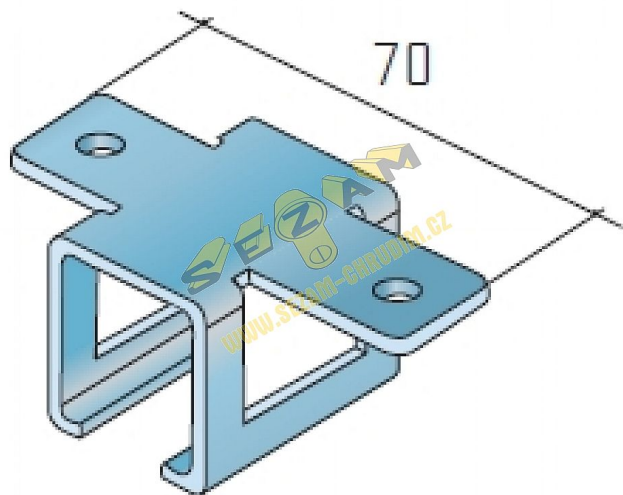

Úchyt horný pre AL profil S40/80N

» PRE TRUHLÁROV » POSUVNÉ KOVANIE » Pre dvere - SALU S40/80/80N

Dodávateľské číslo	14C0S4UHNST
Kód produktu	03530-0127
Balení	1 Ks

slouží k uchycení profilu S40/80 N AL na strop, o 2mm vyšší než horní úchyt pro původní AL lištu