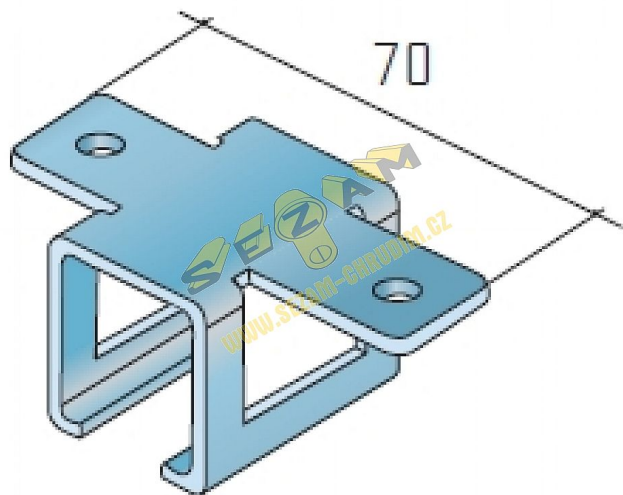

# Úchyt horný pre AL profil S40/80N

» PRE TRUHLÁROV » POSUVNÉ KOVANIE » Pre dvere - SALU S40/80/80N

Dodávateľské číslo	14C0S4UHNST
Kód produktu	03530-0127
Balení	1 Ks

slouží k uchycení profilu S40/80 N AL na strop, o 2mm vyšší než horní úchyt pro původní AL lištu