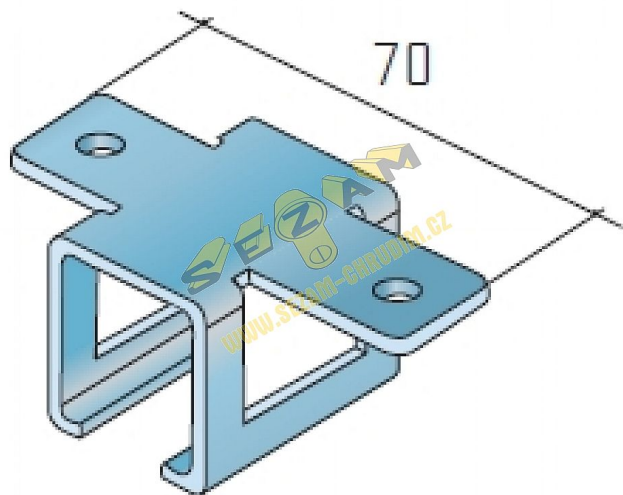

# Úchyt horný pre AL profil S40/80N

» PRE TRUHLÁROV » POSUVNÉ KOVANIE » Pre dvere - SALU S40/80/80N

|                    |             |
|--------------------|-------------|
| Dodávateľské číslo | 14C0S4UHNST |
| Kód produktu       | 03530-0127  |
| Balení             | 1 Ks        |

slouží k uchycení profilu S40/80 N AL na strop, o 2mm vyšší než horní úchyt pro původní AL lištu

Dostupnosť na hlavnom sklade: skladom