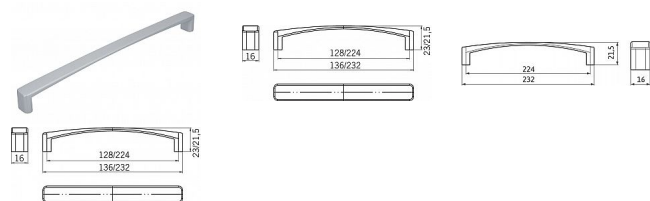

# Úchytka 1666 alu efekt

» PRE TRUHLÁROV » ÚCHYTKY, RUKOVÄTE, MUŠLE » ÚCHYTKY

Značka	SIRO
Kód produktu	MP09399-1270

ALU efekt

12435 - rozteč 128mm, délka 136mm

12433 - rozteč 224mm, délka 232mm

Dostupnosť na hlavnom sklade: u dodávateľa  
Dostupné množstvo u dodávateľa: momentálne nedostupné