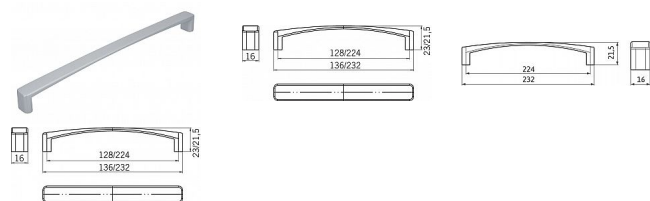

Úchytka 1666 alu efekt

» PRE TRUHLÁROV » ÚCHYTKY, RUKOVÄTE, MUŠLE » ÚCHYTKY

Značka	SIRO
Kód produktu	MP09399-1270

ALU efekt

12435 - rozteč 128mm, délka 136mm

12433 - rozteč 224mm, délka 232mm

Dostupnosť na hlavnom sklade: u dodávateľa
Dostupné množstvo u dodávateľa: momentálne nedostupné