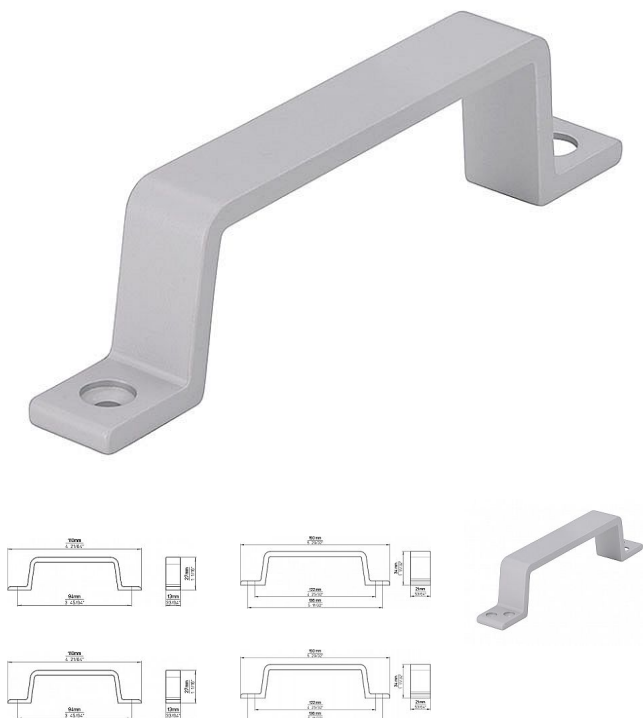

Úchytka 1784 Al elox přírodní mat

» PRE TRUHLÁROV » ÚCHYTKY, RUKOVĚTE, MUŠLE » ÚCHYTKY

Značka

SIRO

Kód produktu

MP09399-0940

12231 - Délka: 110 mm, Rozteč: 94 mm, Povrch: Al elox přírodní mat

12323 - Délka: 150 mm, Rozteč: 136/122 mm, Povrch: Al elox přírodní mat

Na obrázku je jednoduchá moderní nábytková úchytka s pravouhlým designem, z kovu s hladkou matnou povrchovou úpravou. Její minimalistický tvar s ostrými hranami a pravouhlými montážními otvory dává dojem funkčnosti a čistoty designu. Tento typ úchytky se hodí zejména do moderních interiérů, kde se klade důraz na jednoduché a efektivní linie. Může být použit na různých typech skříněk, dveří nebo zásuvek kde je potřeba přední montáž úchytky.

Satén chrom, F1 hliník