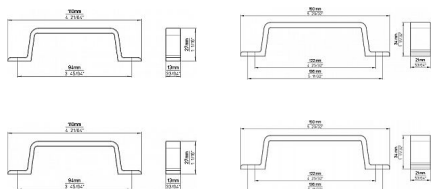

# Úchytka 1784 Al elox přírodní mat

» PRE TRUHLÁROV » ÚCHYTKY, RUKOVĚTE, MUŠLE » ÚCHYTKY

Značka

SIRO

Kód produktu

MP09399-0940

12231 - Délka: 110 mm, Rozteč: 94 mm, Povrch: Al elox přírodní mat

12323 - Délka: 150 mm, Rozteč: 136/122 mm, Povrch: Al elox přírodní mat

Na obrázku je jednoduchá moderní nábytková úchytka s pravouhlým designem, z kovu s hladkou matnou povrchovou úpravou. Její minimalistický tvar s ostrými hranami a pravouhlými montážními otvory dává dojem funkčnosti a čistoty designu. Tento typ úchytky se hodí zejména do moderních interiérů, kde se klade důraz na jednoduché a efektivní linie. Může být použit na různých typech skříněk, dveří nebo zásuvek kde je potřeba přední montáž úchytky.