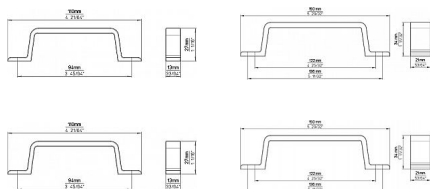

Úchytka 1784 Al elox přírodní mat

» PRE TRUHLÁROV » ÚCHYTKY, RUKOVĚTE, MUŠLE » ÚCHYTKY

Značka	SIRO
Kód produktu	MP09399-0940

12231 - Délka: 110 mm, Rozteč: 94 mm, Povrch: Al elox přírodní mat

12323 - Délka: 150 mm, Rozteč: 136/122 mm, Povrch: Al elox přírodní mat

Na obrázku je jednoduchá moderní nábytková úchytka s pravouhlým designem, z kovu s hladkou matnou povrchovou úpravou. Její minimalistický tvar s ostrými hranami a pravouhlými montážními otvory dává dojem funkčnosti a čistoty designu. Tento typ úchytky se hodí zejména do moderních interiérů, kde se klade důraz na jednoduché a efektivní linie. Může být použit na různých typech skříněk, dveří nebo zásuvek kde je potřeba přední montáž úchytky.