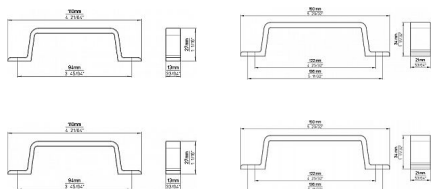

Úchytka 1784 Al elox přírodní mat

» PRE TRUHLÁROV » ÚCHYTKY, RUKOVĚTE, MUŠLE » ÚCHYTKY

Značka

SIRO

Kód produktu

MP09399-0940

12231 - Délka: 110 mm, Rozteč: 94 mm, Povrch: Al elox přírodní mat

12323 - Délka: 150 mm, Rozteč: 136/122 mm, Povrch: Al elox přírodní mat

Na obrázku je jednoduchá moderní nábytková úchytka s pravouhlým designem, z kovu s hladkou matnou povrchovou úpravou. Její minimalistický tvar s ostrými hranami a pravouhlými montážními otvory dává dojem funkčnosti a čistoty designu. Tento typ úchytky se hodí zejména do moderních interiérů, kde se klade důraz na jednoduché a efektivní linie. Může být použit na různých typech skříněk, dveří nebo zásuvek kde je potřeba přední montáž úchytky.