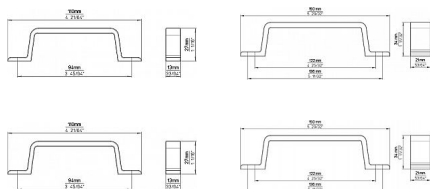

Úchytka 1784 Al elox přírodní mat

» PRE TRUHLÁROV » ÚCHYTKY, RUKOVĚTE, MUŠLE » ÚCHYTKY

Značka

SIRO

Kód produktu

MP09399-0940

12231 - Délka: 110 mm, Rozteč: 94 mm, Povrch: Al elox přírodní mat

12323 - Délka: 150 mm, Rozteč: 136/122 mm, Povrch: Al elox přírodní mat

Na obrázku je jednoduchá moderní nábytková úchytka s pravouhlým designem, z kovu s hladkou matnou povrchovou úpravou. Její minimalistický tvar s ostrými hranami a pravouhlými montážními otvory dává dojem funkčnosti a čistoty designu. Tento typ úchytky se hodí zejména do moderních interiérů, kde se klade důraz na jednoduché a efektivní linie. Může být použit na různých typech skříněk, dveří nebo zásuvek kde je potřeba přední montáž úchytky.