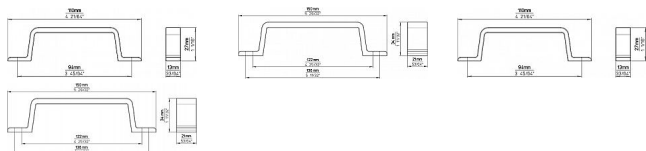

Úchytka 1784 čierna mat

» PRE TRUHLÁROV » ÚCHYTKY, RUKOVÄTE, MUŠLE » ÚCHYTKY

Značka	SIRO
Kód produktu	MP09399-0945

12322 - Délka: 110 mm, Rozteč: 94 mm, Povrch: černá mat

14903 - Délka: 150 mm, Rozteč: 136/122 mm, Povrch: černá mat

Na obrázku je jednoduchá moderní nábytková úchytka s pravoúhlým designem, z kovu s hladkou matnou povrchovou úpravou. Její minimalistický tvar s ostrými hranami a pravoúhlými montážními otvory dává dojem funkčnosti a čistoty designu. Tento typ úchytky se hodí zejména do moderních interiérů, kde se klade důraz na jednoduché a efektivní linie. Může být použit na různých typech skříněk, dveří nebo zásuvek kde je potřeba přední montáž úchytky.