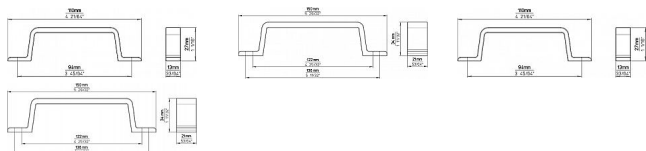

# Úchytka 1784 čierna mat

» PRE TRUHLÁROV » ÚCHYTKY, RUKOVÄTE, MUŠLE » ÚCHYTKY

Značka	SIRO
Kód produktu	MP09399-0945

12322 - Délka: 110 mm, Rozteč: 94 mm, Povrch: černá mat

14903 - Délka: 150 mm, Rozteč: 136/122 mm, Povrch: černá mat

Na obrázku je jednoduchá moderní nábytková úchytka s pravoúhlým designem, z kovu s hladkou matnou povrchovou úpravou. Její minimalistický tvar s ostrými hranami a pravoúhlými montážními otvory dává dojem funkčnosti a čistoty designu. Tento typ úchytky se hodí zejména do moderních interiérů, kde se klade důraz na jednoduché a efektivní linie. Může být použit na různých typech skříněk, dveří nebo zásuvek kde je potřeba přední montáž úchytky.