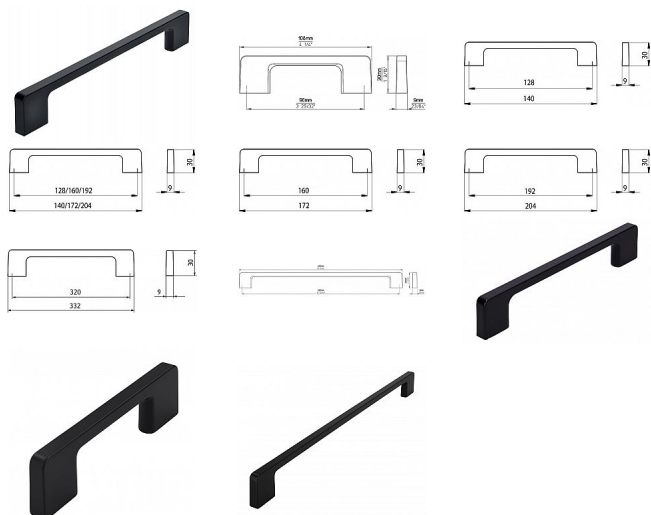

Úchytka 2027 čierna mat PB12

» PRE TRUHLÁROV » ÚCHYTKY, RUKOVÄTE, MUŠLE » ÚCHYTKY

Značka

SIRO

Kód produktu

MP09399-2355

ČERNÁ MATNÁ

14155 - rozteč 96mm, dĺžka 108mm

14291 - rozteč 128mm, dĺžka 140mm

14032 - rozteč 160mm, dĺžka 172mm

14293 - rozteč 192mm, dĺžka 204mm

14294 - rozteč 320mm, dĺžka 332mm

Dostupnosť na hlavnom sklade:

u dodávateľa

Dostupné množstvo u dodávateľa: