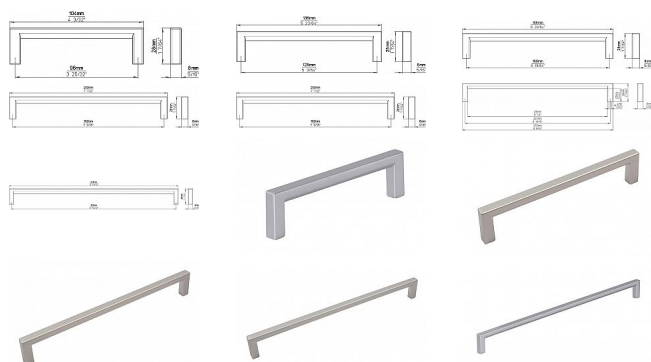

## ALU EFEKT

14200 - rozteč 96, délka 104mm

14202 - rozteč 128, délka 136mm

14204 - rozteč 160, délka 168mm

14207 - rozteč 192, délka 200mm

14210 - rozteč 224, délka 232mm

14213 - rozteč 320, délka 328mm

Dostupnosť na hlavnom sklade: