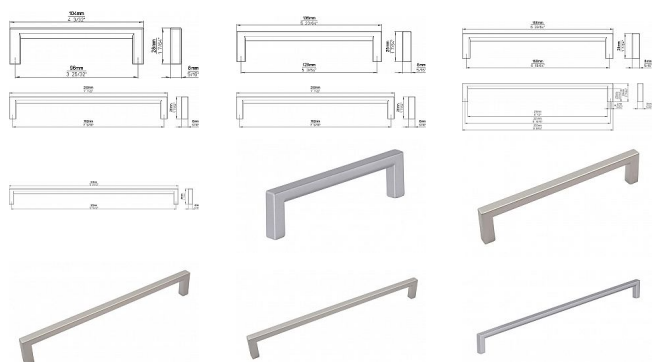

14200 - rozteč 96, délka 104mm

14202 - rozteč 128, délka 136mm

14204 - rozteč 160, délka 168mm

14207 - rozteč 192, délka 200mm

14210 - rozteč 224, délka 232mm

14213 - rozteč 320, délka 328mm

Dostupnosť na hlavnom sklade: