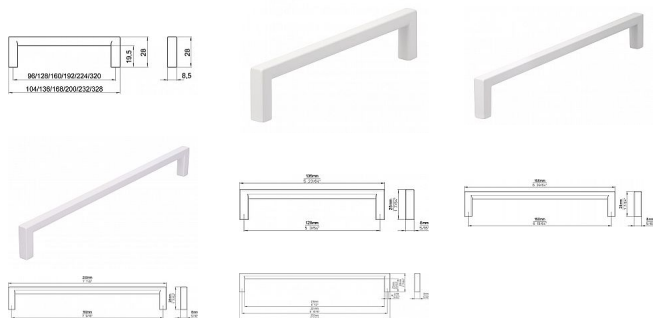

Značka	SIRO
Kód produktu	MP09399-1550

šířka 9, výška 28

BÍLÁ MAT

12546- rozteč 128, délka 136mm
12548 - rozteč 160, délka 168mm
12550 - rozteč 192, délka 200mm
12552 - rozteč 224, délka 232mm

Dostupnosť na hlavnom sklade: u dodávateľa
Dostupné množstvo u dodávateľa: momentálne nedostupné