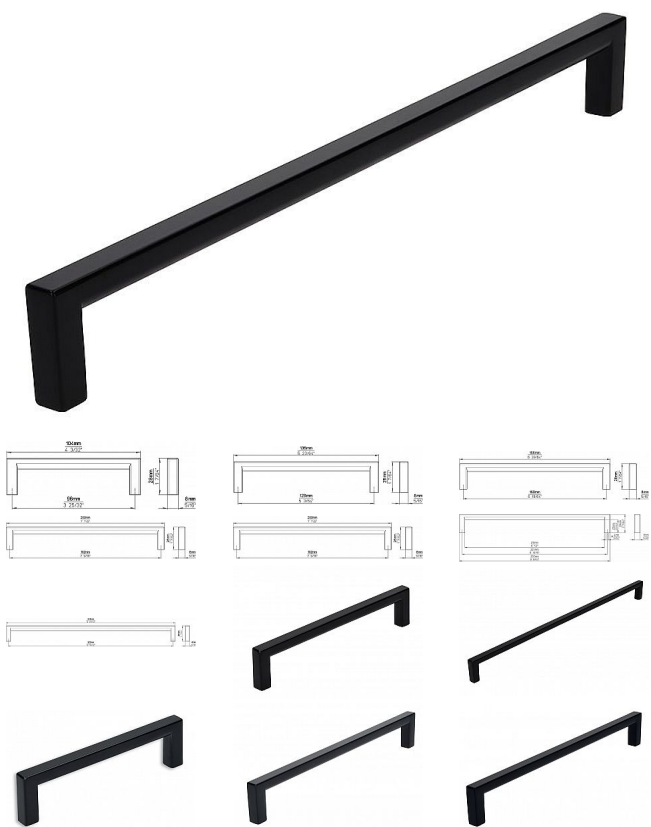

# Úchytka 2108 čierna mat

» PRE TRUHLÁROV » ÚCHYTKY, RUKOVÄTE, MUŠLE » ÚCHYTKY

Značka

SIRO

Kód produktu

MP09399-2370

## ČERNÁ MAT

14266- rozteč 96, dĺžka 104mm  
14262 - rozteč 128, dĺžka 136mm  
14267 - rozteč 160, dĺžka 168mm  
14268 - rozteč 192, dĺžka 200mm  
14036 - rozteč 224, dĺžka 232mm  
14264 - rozteč 320, dĺžka 328mm