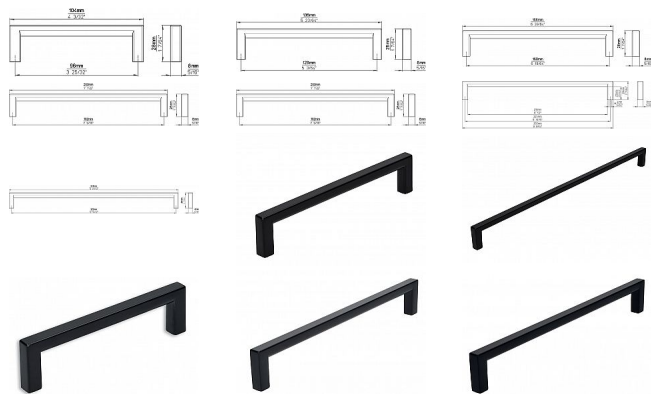

Parametry

Značka

SIRO