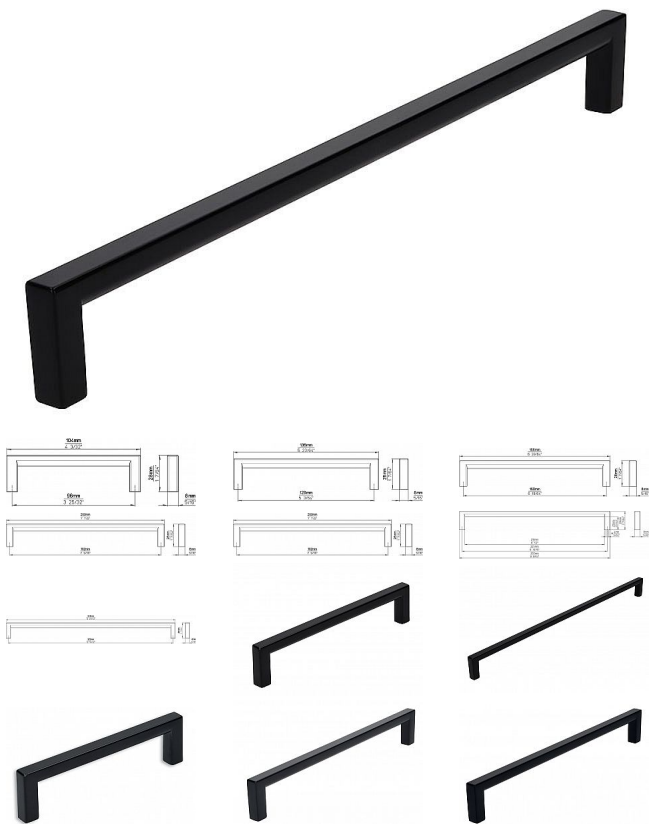

Úchytka 2108 čierna mat

» PRE TRUHLÁROV » ÚCHYTKY, RUKOVÄTE, MUŠLE » ÚCHYTKY

Značka

SIRO

Kód produktu

MP09399-2370

ČERNÁ MAT

14266- rozteč 96, dĺžka 104mm
14262 - rozteč 128, dĺžka 136mm
14267 - rozteč 160, dĺžka 168mm
14268 - rozteč 192, dĺžka 200mm
14036 - rozteč 224, dĺžka 232mm
14264 - rozteč 320, dĺžka 328mm