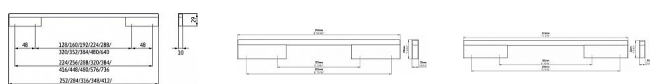

Úchytka 2110 chróm lesk

» PRE TRUHLÁROV » ÚCHYTKY, RUKOVÄTE, MUŠLE » ÚCHYTKY

Značka

SIRO

Kód produktu

MP09399-2515

lesklý chrom

14091 - rozteč 128/224, šírka 10, dĺžka 252

14094 - rozteč 160/256, šírka 10, dĺžka 284

14097 - rozteč 192/288, šírka 10, dĺžka 316

14100 - rozteč 224/320, šírka 10, dĺžka 348

14103 - rozteč 288/384, šírka 10, dĺžka 412

14106 - rozteč 320/416, šírka 10, dĺžka 444

14109 - rozteč 352/448, šírka 10, dĺžka 476

14112 - rozteč 384/480, šírka 10, dĺžka 508

14115 - rozteč 480/576, šírka 10, dĺžka 604

14118 - rozteč 640/736, šírka 10, dĺžka 764

Dostupnosť na hlavnom sklade:

u dodávateľa

Dostupné množstvo u dodávateľa:

momentálne nedostupné

Parametry

Značka

SIRO