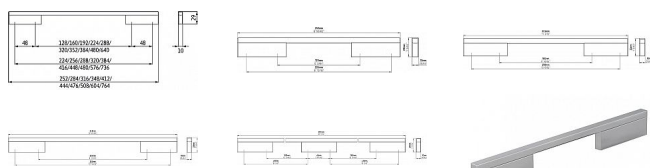

Úchytka 2110 chróm lesk

» PRE TRUHLÁROV » ÚCHYTKY, RUKOVÄTE, MUŠLE » ÚCHYTKY

Značka

SIRO

Kód produktu

MP09399-2515

lesklý chrom

14091 - rozteč 128/224, šírka 10, dĺžka 252

14094 - rozteč 160/256, šírka 10, dĺžka 284

14097 - rozteč 192/288, šírka 10, dĺžka 316

14100 - rozteč 224/320, šírka 10, dĺžka 348

14103 - rozteč 288/384, šírka 10, dĺžka 412

14106 - rozteč 320/416, šírka 10, dĺžka 444

14109 - rozteč 352/448, šírka 10, dĺžka 476

14112 - rozteč 384/480, šírka 10, dĺžka 508

14115 - rozteč 480/576, šírka 10, dĺžka 604

14118 - rozteč 640/736, šírka 10, dĺžka 764

Dostupnosť na hlavnom sklade: