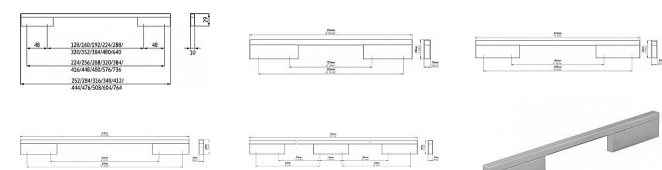

Úchytka 2110 chróm lesk

» PRE TRUHLÁROV » ÚCHYTKY, RUKOVÄTE, MUŠLE » ÚCHYTKY

Značka

SIRO

Kód produktu

MP09399-2515

lesklý chrom

14091 - rozteč 128/224, šírka 10, dĺžka 252

14094 - rozteč 160/256, šírka 10, dĺžka 284

14097 - rozteč 192/288, šírka 10, dĺžka 316

14100 - rozteč 224/320, šírka 10, dĺžka 348

14103 - rozteč 288/384, šírka 10, dĺžka 412

14106 - rozteč 320/416, šírka 10, dĺžka 444

14109 - rozteč 352/448, šírka 10, dĺžka 476

14112 - rozteč 384/480, šírka 10, dĺžka 508

14115 - rozteč 480/576, šírka 10, dĺžka 604

14118 - rozteč 640/736, šírka 10, dĺžka 764

Dostupnosť na hlavnom sklade: