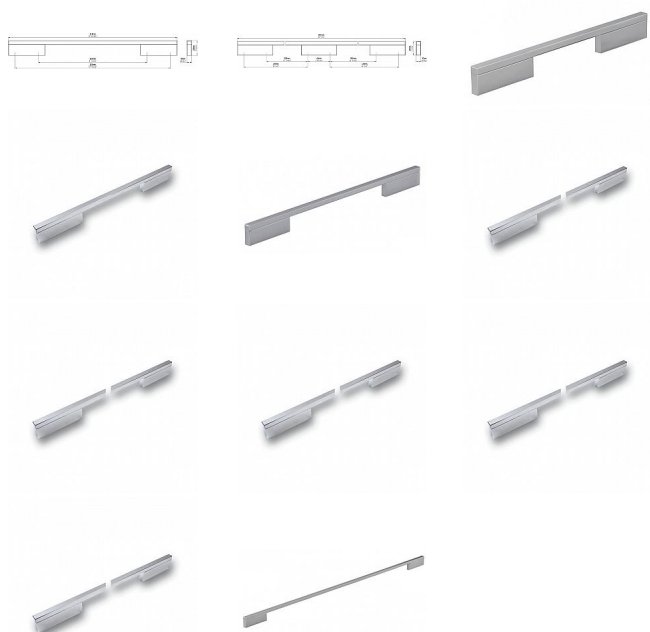

Úchytka 2110 chróm lesk

» PRE TRUHLÁROV » ÚCHYTKY, RUKOVÄTE, MUŠLE » ÚCHYTKY

Značka

SIRO

Kód produktu

MP09399-2515

lesklý chrom

14091 - rozteč 128/224, šírka 10, dĺžka 252

14094 - rozteč 160/256, šírka 10, dĺžka 284

14097 - rozteč 192/288, šírka 10, dĺžka 316

14100 - rozteč 224/320, šírka 10, dĺžka 348

14103 - rozteč 288/384, šírka 10, dĺžka 412

14106 - rozteč 320/416, šírka 10, dĺžka 444

14109 - rozteč 352/448, šírka 10, dĺžka 476

14112 - rozteč 384/480, šírka 10, dĺžka 508

14115 - rozteč 480/576, šírka 10, dĺžka 604

14118 - rozteč 640/736, šírka 10, dĺžka 764

Dostupnosť na hlavnom sklade: