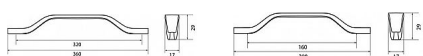

Úchytka 2318 med' brúsená

» PRE TRUHLÁROV » ÚCHYTKY, RUKOVÄTE, MUŠLE » ÚCHYTKY

Značka	SIRO
Kód produktu	MP09399-0735

měď broušená

12265 - délka 200, šířka 17, výška 29, rozteč 160mm

12263 - délka 360, šířka 17, výška 29, rozteč 320mm