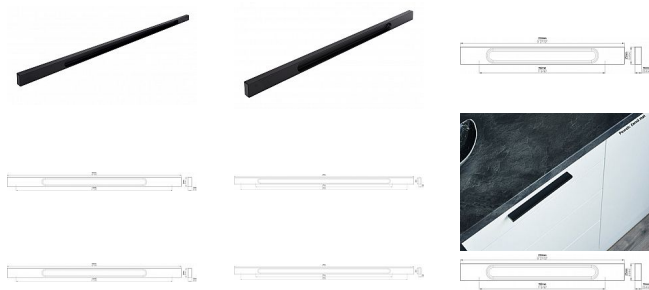

# Úchytka 2350F čierna mat

» PRE TRUHLÁROV » ÚCHYTKY, RUKOVÄTE, MUŠLE » ÚCHYTKY

Značka	SIRO
Kód produktu	MP09399-1870

## ČERNÁ MAT

12721 - rozteč 192, délka 250mm

12722 - rozteč 448, délka 500mm

12723 - rozteč 576/706, délka 760mm

Dostupnosť na hlavnom sklade: u dodávateľa  
Dostupné množstvo u dodávateľa: momentálne nedostupné