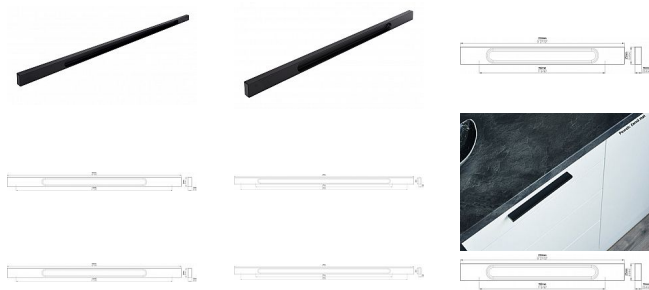

ČERNÁ MAT

12721 - rozteč 192, délka 250mm

12722 - rozteč 448, délka 500mm

12723 - rozteč 576/706, délka 760mm

Dostupnosť na hlavnom sklade: u dodávateľa
Dostupné množstvo u dodávateľa: momentálne nedostupné