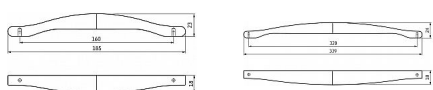

Úchytka 2356 antracit lesk

» PRE TRUHLÁROV » ÚCHYTKY, RUKOVĀTE, MUŠLE » ÚCHYTKY

Značka	SIRO
Kód produktu	MP09399-3050

14233 - Délka: 185 mm, Rozteč: 160 mm, Povrch: antracit lesk

14238 - Délka: 339 mm, Rozteč: 320 mm, Povrch: antracit lesk

Součást balení: 2x M4 šrouby

Kovové úchytky SIRO se díky svému kvalitnímu zpracování a široké škále povrchů a tvarů používají nejen jako úchytky do kuchyně ale i jako nábytkové úchytky do interiéru. Nabídku originálních typů povrchů, které krásně ladí k jakýmkoliv dvířkům, doplňuje neméně rozsáhlá nabídka věšáků ve stejném provedení pro dokonalou kombinaci.

Dostupnost na hlavním sklade: u dodávatele
Dostupné množství u dodávatele: momentálně nedostupné

Parametry

Značka	SIRO
Farba	Antracit