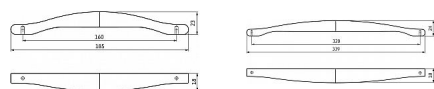

Úchytka 2356 antracit mat

» PRE TRUHLÁROV » ÚCHYTKY, RUKOVÄTE, MUŠLE » ÚCHYTKY

Dodávateľské číslo	2356-185 ZN68
Značka	SIRO
Kód produktu	MP09399-3055

14234 - Délka: 185 mm, Rozteč: 160 mm, Povrch: antracit mat

14239 - Délka: 339 mm, Rozteč: 320 mm, Povrch: antracit mat

Součást balení: 2x M4 šrouby

Kovové úchytka SIRO se díky svému kvalitnímu zpracování a široké škále povrchů a tvarů používají nejen jako úchytka do kuchyně ale i jako nábytkové úchytka do interiéru. Nabídku originálních typů povrchů, které krásně ladí k jakýmkoliv dvířkům, doplňuje neméně rozsáhlá nabídka věšáků ve stejném provedení pro dokonalou kombinaci.

Dostupnosť na hlavnom sklade: u dodávateľa
Dostupné množstvo u dodávateľa: momentálne nedostupné

Parametry

Značka	SIRO
Farba	Antracit