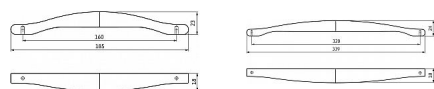

Úchytka 2356 antracit mat

» PRE TRUHLÁROV » ÚCHYTKY, RUKOVĀTE, MUŠLE » ÚCHYTKY

Dodávateľské číslo	2356-185 ZN68
Značka	SIRO
Kód produktu	MP09399-3055

14234 - Délka: 185 mm, Rozteč: 160 mm, Povrch: antracit mat

14239 - Délka: 339 mm, Rozteč: 320 mm, Povrch: antracit mat

Součást balení: 2x M4 šrouby

Kovové úchytky SIRO se díky svému kvalitnímu zpracování a široké škále povrchů a tvarů používají nejen jako úchytky do kuchyně ale i jako nábytkové úchytky do interiéru. Nabídku originálních typů povrchů, které krásně ladí k jakýmkoliv dvířkům, doplňuje neméně rozsáhlá nabídka věšáků ve stejném provedení pro dokonalou kombinaci.

Dostupnosť na hlavnom sklade: u dodávateľa
Dostupné množstvo u dodávateľa: momentálne nedostupné

Parametry

Značka	SIRO
Farba	Antracit