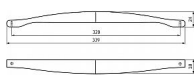

Úchytka 2356 antracit mat

» PRE TRUHLÁROV » ÚCHYTKY, RUKOVÄTE, MUŠLE » ÚCHYTKY

Dodávateľské číslo	2356-185 ZN68
Značka	SIRO
Kód produktu	MP09399-3055

14234 - Délka: 185 mm, Rozteč: 160 mm, Povrch: antracit mat

14239 - Délka: 339 mm, Rozteč: 320 mm, Povrch: antracit mat

Součást balení: 2x M4 šrouby

Kovové úchytka SIRO se díky svému kvalitnímu zpracování a široké škále povrchů a tvarů používají nejen jako úchytka do kuchyně ale i jako nábytkové úchytka do interiéru. Nabídku originálních typů povrchů, které krásně ladí k jakýmkoliv dvířkům, doplňuje neméně rozsáhlá nabídka věšáků ve stejném provedení pro dokonalou kombinaci.

Dostupnosť na hlavnom sklade: u dodávateľa
Dostupné množstvo u dodávateľa: momentálne nedostupné

Parametry

Značka	SIRO
Farba	Antracit