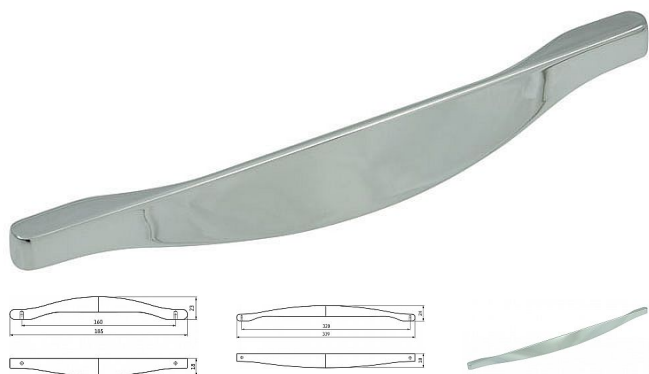

Úchytka 2356 chróm lesk

» PRE TRUHLÁROV » ÚCHYTKY, RUKOVÄTE, MUŠLE » ÚCHYTKY

Značka	SIRO
Kód produktu	MP09399-3035

14230 - Délka: 185 mm, Rozteč: 160 mm, Povrch: chrom lesk

14235 - Délka: 339 mm, Rozteč: 320 mm, Povrch: chrom lesk

Kovové úchytky SIRO se díky svému kvalitnímu zpracování a široké škále povrchů a tvarů používají nejen jako úchytky do kuchyně ale i jako nábytkové úchytky do interiéru. Nabídku originálních typů povrchů, které krásně ladí k jakýmkoliv dvířkům, doplňuje neméně rozsáhlá nabídka věšáků ve stejném provedení pro dokonalou kombinaci.

Dostupnosť na hlavnom sklade: u dodávateľa
Dostupné množstvo u dodávateľa: momentálne nedostupné

Parametry

Značka	SIRO
Farba	Chrom/nikl