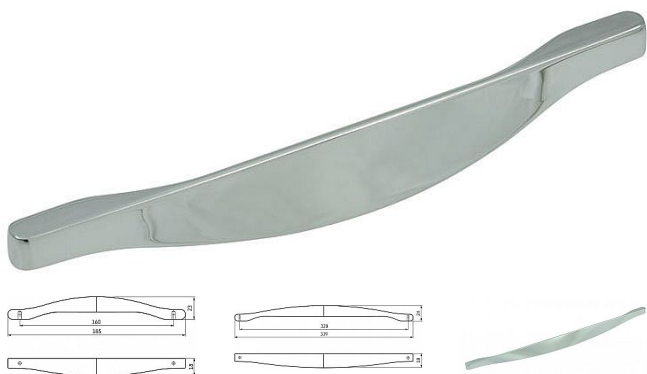

Úchytka 2356 chróm lesk

» PRE TRUHLÁROV » ÚCHYTKY, RUKOVÄTE, MUŠLE » ÚCHYTKY

Značka	SIRO
Kód produktu	MP09399-3035

14230 - Délka: 185 mm, Rozteč: 160 mm, Povrch: chrom lesk

14235 - Délka: 339 mm, Rozteč: 320 mm, Povrch: chrom lesk

Kovové úchytky SIRO se díky svému kvalitnímu zpracování a široké škále povrchů a tvarů používají nejen jako úchytky do kuchyně ale i jako nábytkové úchytky do interiéru. Nabídku originálních typů povrchů, které krásně ladí k jakýmkoliv dvířkům, doplňuje neméně rozsáhlá nabídka věšáků ve stejném provedení pro dokonalou kombinaci.

Dostupnosť na hlavnom sklade: u dodávateľa
Dostupné množstvo u dodávateľa: momentálne nedostupné

Parametry

Značka	SIRO
Farba	Chrom/nikl