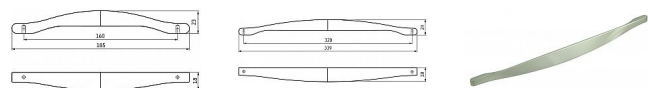

# Úchytka 2356 nikel jemne brúsený

» PRE TRUHLÁROV » ÚCHYTKY, RUKOVÄTE, MUŠLE » ÚCHYTKY

Značka	SIRO
Kód produktu	MP09399-3040

14231 - Délka: 185 mm, Rozteč: 160 mm, Povrch: nikel jemně broušený

14236 - Délka: 339 mm, Rozteč: 320 mm, Povrch: nikel jemně broušený

Součást balení: 2x M4 šrouby

Kovové úchytka SIRO se díky svému kvalitnímu zpracování a široké škále povrchů a tvarů používají nejen jako úchytka do kuchyně ale i jako nábytkové úchytka do interiéru. Nabídka originálních typů povrchů, které krásně ladí k jakýmkoliv dvířkům, doplňuje neméně rozsáhlá nabídka věšáků ve stejném provedení pro dokonalou kombinaci.

## Parametry

Značka	SIRO
Farba	Satén nikel, stříbrná