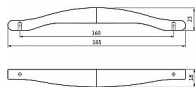

Úchytka 2356 nikel jemne brúsený

» PRE TRUHLÁROV » ÚCHYTKY, RUKOVÄTE, MUŠLE » ÚCHYTKY

Značka	SIRO
Kód produktu	MP09399-3040

14231 - Délka: 185 mm, Rozteč: 160 mm, Povrch: nikel jemně broušený

14236 - Délka: 339 mm, Rozteč: 320 mm, Povrch: nikel jemně broušený

Součást balení: 2x M4 šrouby

Kovové úchytka SIRO se díky svému kvalitnímu zpracování a široké škále povrchů a tvarů používají nejen jako úchytka do kuchyně ale i jako nábytkové úchytka do interiéru. Nabídka originálních typů povrchů, které krásně ladí k jakýmkoliv dvířkům, doplňuje neméně rozsáhlá nabídka věšáků ve stejném provedení pro dokonalou kombinaci.