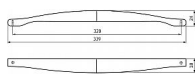

Úchytka 2356 nikel jemne brúsený

» PRE TRUHLÁROV » ÚCHYTKY, RUKOVÄTE, MUŠLE » ÚCHYTKY

Značka	SIRO
Kód produktu	MP09399-3040

14231 - Délka: 185 mm, Rozteč: 160 mm, Povrch: nikel jemně broušený

14236 - Délka: 339 mm, Rozteč: 320 mm, Povrch: nikel jemně broušený

Součást balení: 2x M4 šrouby

Kovové úchytka SIRO se díky svému kvalitnímu zpracování a široké škále povrchů a tvarů používají nejen jako úchytka do kuchyně ale i jako nábytkové úchytka do interiéru. Nabídka originálních typů povrchů, které krásně ladí k jakýmkoliv dvířkům, doplňuje neméně rozsáhlá nabídka věšáků ve stejném provedení pro dokonalou kombinaci.