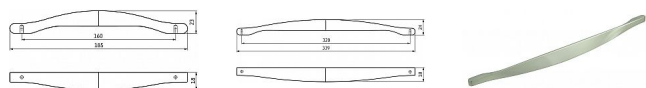

Úchytka 2356 nikel jemne brúsený

» PRE TRUHLÁROV » ÚCHYTKY, RUKOVÄTE, MUŠLE » ÚCHYTKY

Značka	SIRO
Kód produktu	MP09399-3040

14231 - Délka: 185 mm, Rozteč: 160 mm, Povrch: nikel jemne broušený

14236 - Délka: 339 mm, Rozteč: 320 mm, Povrch: nikel jemne broušený

Součást balení: 2x M4 šrouby

Kovové úchytka SIRO se díky svému kvalitnímu zpracování a široké škále povrchů a tvarů používají nejen jako úchytka do kuchyně ale i jako nábytkové úchytka do interiéru. Nabídka originálních typů povrchů, které krásně ladí k jakýmkoliv dvířkům, doplňuje neméně rozsáhlá nabídka věšáků ve stejném provedení pro dokonalou kombinaci.