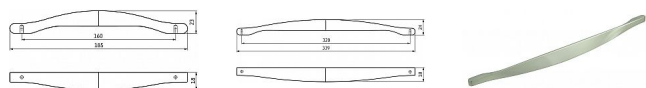

Úchytka 2356 nikel jemne brúsený

» PRE TRUHLÁROV » ÚCHYTKY, RUKOVÄTE, MUŠLE » ÚCHYTKY

| | |
|--------------|--------------|
| Značka | SIRO |
| Kód produktu | MP09399-3040 |

14231 - Délka: 185 mm, Rozteč: 160 mm, Povrch: nikel jemne broušený

14236 - Délka: 339 mm, Rozteč: 320 mm, Povrch: nikel jemne broušený

Součást balení: 2x M4 šrouby

Kovové úchytka SIRO se díky svému kvalitnímu zpracování a široké škále povrchů a tvarů používají nejen jako úchytka do kuchyně ale i jako nábytkové úchytka do interiéru. Nabídka originálních typů povrchů, které krásně ladí k jakýmkoliv dvířkům, doplňuje neméně rozsáhlá nabídka věšáků ve stejném provedení pro dokonalou kombinaci.