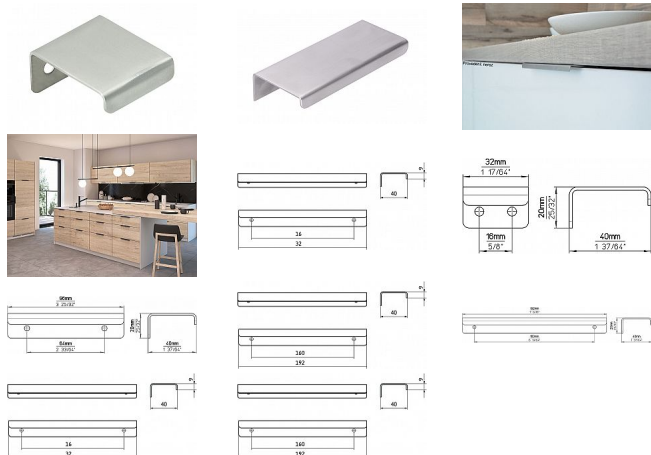

Značka	SIRO
Kód produktu	MP09399-0650

povrch nerez

12240 - délka 192mm, rozteč 160mm

12239 - délka 32mm, rozteč 16mm

14303 - délka 96mm, rozteč 64mm

Dostupnosť na hlavnom sklade: u dodávateľa
Dostupné množstvo u dodávateľa: momentálne nedostupné