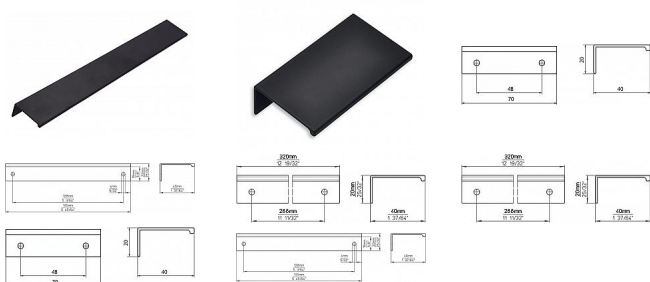

Úchytka 2446 čierna mat

» PRE TRUHLÁROV » ÚCHYTKY, RUKOVÄTE, MUŠLE » ÚCHYTKY

Značka

SIRO

Kód produktu

MP09399-0805

ČERNÁ MAT

12287 - délka 70, rozteč 48mm

12290 - délka 145, rozteč 128mm

12285 - délka 320, rozteč 288mm

Dostupnosť na hlavnom sklade:

u dodávateľa

Dostupné množstvo u dodávateľa:

momentálne nedostupné

Parametry

Značka