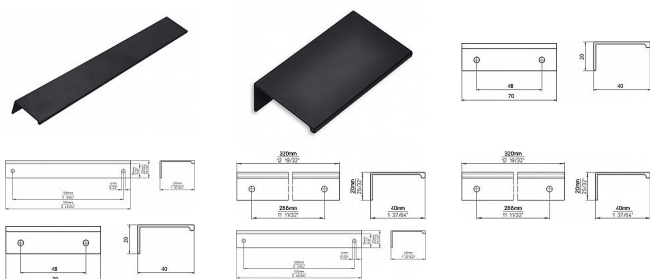

Úchytka 2446 čierna mat

» PRE TRUHLÁROV » ÚCHYTKY, RUKOVÄTE, MUŠLE » ÚCHYTKY

Značka

SIRO

Kód produktu

MP09399-0805

ČERNÁ MAT

12287 - délka 70, rozteč 48mm

12290 - délka 145, rozteč 128mm

12285 - délka 320, rozteč 288mm

Dostupnosť na hlavnom sklade:

u dodávateľa

Dostupné množstvo u dodávateľa:

momentálne nedostupné

Parametry

Značka