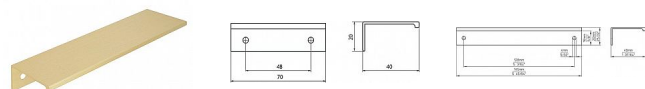

Úchytka 2446 leštěná mosaz

» PRE TRUHLÁROV » ÚCHYTKY, RUKOVĀTE, MUŠLE » ÚCHYTKY

Značka	SIRO
Kód produktu	MP09399-2093

Profilová úchytka SIRO do hrany dvířek

12917 - Délka: 70 mm, Rozteč: 48 mm, Síla mat.: 1.5 mm, Povrch: leštěná mosaz

12918 - Délka: 145 mm, Rozteč: 128 mm, Síla mat.: 1.5 mm, Povrch: leštěná mosaz

Součást balení: 2x vrut

Tento minimalistický zlatý nábytkový úchyt ve tvaru „L“ je vyroben z kovu a nabízí moderní a elegantní design. Díky skryté montáži poskytuje čistý a sofistikovaný vzhled, ideální pro kuchyňské skřínky, zásuvky nebo šatní skříně. Jeho matný povrch dodává luxusní nádech a zároveň zajišťuje dlouhou životnost.