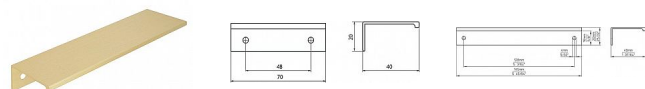

# Úchytka 2446 leštěná mosaz

» PRE TRUHLÁROV » ÚCHYTKY, RUKOVĀTE, MUŠLE » ÚCHYTKY

Značka	SIRO
Kód produktu	MP09399-2093

Profilová úchytka SIRO do hrany dvířek

12917 - Délka: 70 mm, Rozteč: 48 mm, Síla mat.: 1.5 mm, Povrch: leštěná mosaz

12918 - Délka: 145 mm, Rozteč: 128 mm, Síla mat.: 1.5 mm, Povrch: leštěná mosaz

Součást balení: 2x vrut

Tento minimalistický zlatý nábytkový úchyt ve tvaru „L“ je vyroben z kovu a nabízí moderní a elegantní design. Díky skryté montáži poskytuje čistý a sofistikovaný vzhled, ideální pro kuchyňské skřínky, zásuvky nebo šatní skříně. Jeho matný povrch dodává luxusní nádech a zároveň zajišťuje dlouhou životnost.