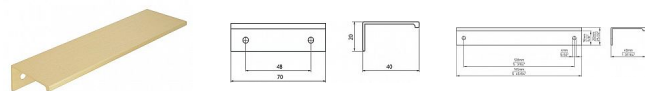

Úchytka 2446 leštěná mosaz

» PRE TRUHLÁROV » ÚCHYTKY, RUKOVĀTE, MUŠLE » ÚCHYTKY

| | |
|--------------|--------------|
| Značka | SIRO |
| Kód produktu | MP09399-2093 |

Profilová úchytka SIRO do hrany dvířek

12917 - Délka: 70 mm, Rozteč: 48 mm, Síla mat.: 1.5 mm, Povrch: leštěná mosaz

12918 - Délka: 145 mm, Rozteč: 128 mm, Síla mat.: 1.5 mm, Povrch: leštěná mosaz

Součást balení: 2x vrut

Tento minimalistický zlatý nábytkový úchyt ve tvaru „L“ je vyroben z kovu a nabízí moderní a elegantní design. Díky skryté montáži poskytuje čistý a sofistikovaný vzhled, ideální pro kuchyňské skřínky, zásuvky nebo šatní skříně. Jeho matný povrch dodává luxusní nádech a zároveň zajišťuje dlouhou životnost.