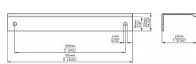

Úchytka 2446 mosaz ručně brúsená

» PRE TRUHLÁROV » ÚCHYTKY, RUKOVĀTE, MUŠLE » ÚCHYTKY

Značka	SIRO
Kód produktu	MP09399-0820

Profilová úchytka SIRO do hrany dvířek

12294 Délka: 145 mm, Rozteč: 128 mm, Síla mat.: 1.5 mm, Povrch: mosaz ručně broušená

Součást balení: 2x vrut

12288 Délka: 70 mm, Rozteč: 48 mm, Síla mat.: 1.5 mm, Povrch: mosaz ručně broušená

Profilové úchytky SIRO se vyznačují především vysokou kvalitou zpracování a snadnou montáží ze zadní strany dvířek. Tyto úchytky jsou vhodné jak na nábytek, tak i do kuchyní.

Dostupnost na hlavním sklade: u dodávatele
Dostupné množství u dodávatele: momentálně nedostupné

Parametry

Značka	SIRO