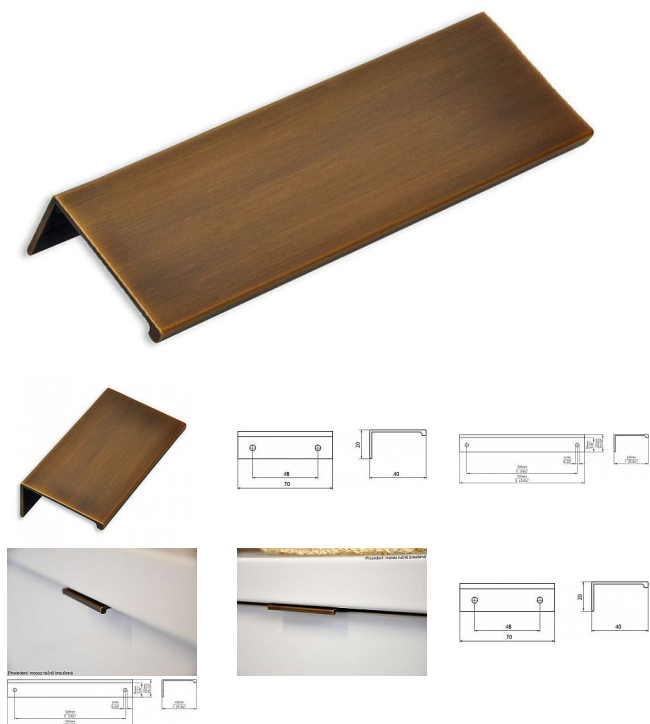

Úchytka 2446 mosaz ručně brúsená

» PRE TRUHLÁROV » ÚCHYTKY, RUKOVÄTE, MUŠLE » ÚCHYTKY

Značka

SIRO

Kód produktu

MP09399-0820

Profilová úchytka SIRO do hrany dvířek

12294 Délka: 145 mm, Rozteč: 128 mm, Síla mat.: 1.5 mm, Povrch: mosaz ručně broušená

Součást balení: 2x vrut

12288 Délka: 70 mm, Rozteč: 48 mm, Síla mat.: 1.5 mm, Povrch: mosaz ručně broušená

Profilové úchytky SIRO se vyznačují především vysokou kvalitou zpracování a snadnou montáží ze zadní strany dvířek. Tyto úchytky jsou vhodné jak na nábytek, tak i do kuchyní.