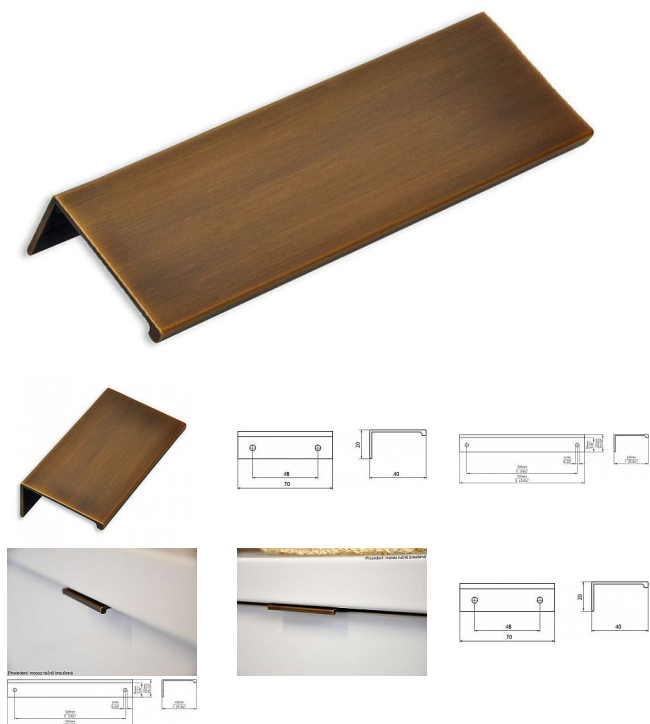

# Úchytka 2446 mosaz ručně brúsená

» PRE TRUHLÁROV » ÚCHYTKY, RUKOVÄTE, MUŠLE » ÚCHYTKY

Značka	SIRO
Kód produktu	MP09399-0820

Profilová úchytka SIRO do hrany dvířek

12294 Délka: 145 mm, Rozteč: 128 mm, Síla mat.: 1.5 mm, Povrch: mosaz ručně broušená

Součást balení: 2x vrut

12288 Délka: 70 mm, Rozteč: 48 mm, Síla mat.: 1.5 mm, Povrch: mosaz ručně broušená

Profilové úchytky SIRO se vyznačují především vysokou kvalitou zpracování a snadnou montáží ze zadní strany dvířek. Tyto úchytky jsou vhodné jak na nábytek, tak i do kuchyní.