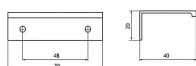

Úchytka 2446 mosaz ručně brúsená

» PRE TRUHLÁROV » ÚCHYTKY, RUKOVĀTE, MUŠLE » ÚCHYTKY

Značka	SIRO
Kód produktu	MP09399-0820

Profilová úchytka SIRO do hrany dvířek

12294 Délka: 145 mm, Rozteč: 128 mm, Síla mat.: 1.5 mm, Povrch: mosaz ručně broušená

Součást balení: 2x vrut

12288 Délka: 70 mm, Rozteč: 48 mm, Síla mat.: 1.5 mm, Povrch: mosaz ručně broušená

Profilové úchytky SIRO se vyznačují především vysokou kvalitou zpracování a snadnou montáží ze zadní strany dvířek. Tyto úchytky jsou vhodné jak na nábytek, tak i do kuchyní.

Dostupnost na hlavním sklade: u dodávatele
Dostupné množství u dodávatele: momentálně nedostupné

Parametry

Značka	SIRO