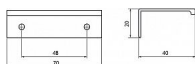

Úchytka 2446 mosaz ručně brúsená

» PRE TRUHLÁROV » ÚCHYTKY, RUKOVĀTE, MUŠLE » ÚCHYTKY

Značka	SIRO
Kód produktu	MP09399-0820

Profilová úchytka SIRO do hrany dvířek

12294 Délka: 145 mm, Rozteč: 128 mm, Síla mat.: 1.5 mm, Povrch: mosaz ručně broušená

Součást balení: 2x vrut

12288 Délka: 70 mm, Rozteč: 48 mm, Síla mat.: 1.5 mm, Povrch: mosaz ručně broušená

Profilové úchytky SIRO se vyznačují především vysokou kvalitou zpracování a snadnou montáží ze zadní strany dvířek. Tyto úchytky jsou vhodné jak na nábytek, tak i do kuchyní.

Dostupnost na hlavním sklade: u dodávatele
Dostupné množství u dodávatele: momentálně nedostupné

Parametry

Značka	SIRO