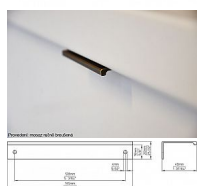

Úchytka 2446 mosaz ručně brúsená

» PRE TRUHLÁROV » ÚCHYTKY, RUKOVĀTE, MUŠLE » ÚCHYTKY

Značka	SIRO
Kód produktu	MP09399-0820

Profilová úchytka SIRO do hrany dvířek

12294 Délka: 145 mm, Rozteč: 128 mm, Síla mat.: 1.5 mm, Povrch: mosaz ručně broušená

Součást balení: 2x vrut

12288 Délka: 70 mm, Rozteč: 48 mm, Síla mat.: 1.5 mm, Povrch: mosaz ručně broušená

Profilové úchytky SIRO se vyznačují především vysokou kvalitou zpracování a snadnou montáží ze zadní strany dvířek. Tyto úchytky jsou vhodné jak na nábytek, tak i do kuchyní.