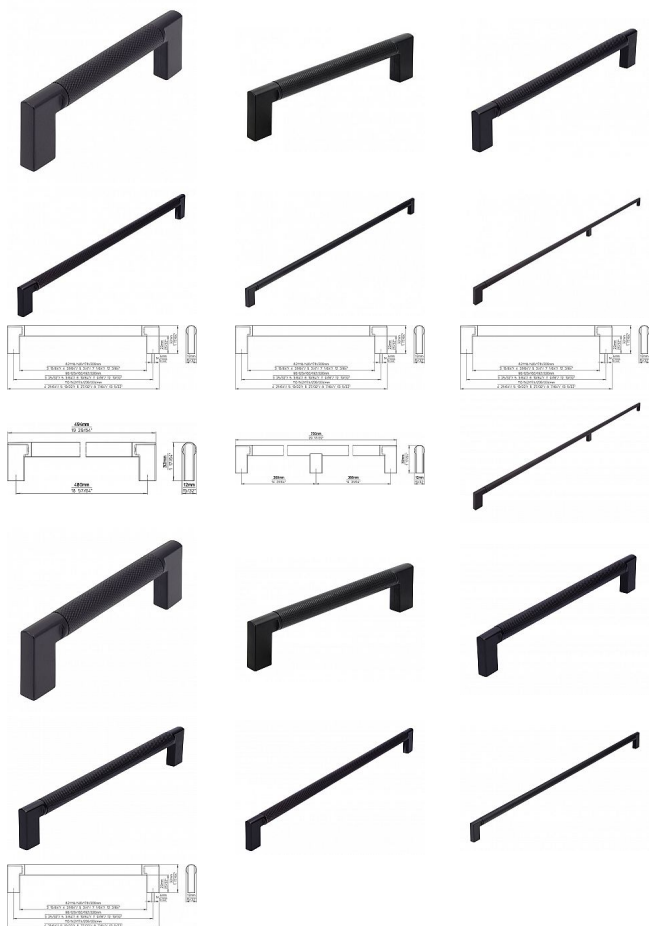

Parametry

Značka

SIRO