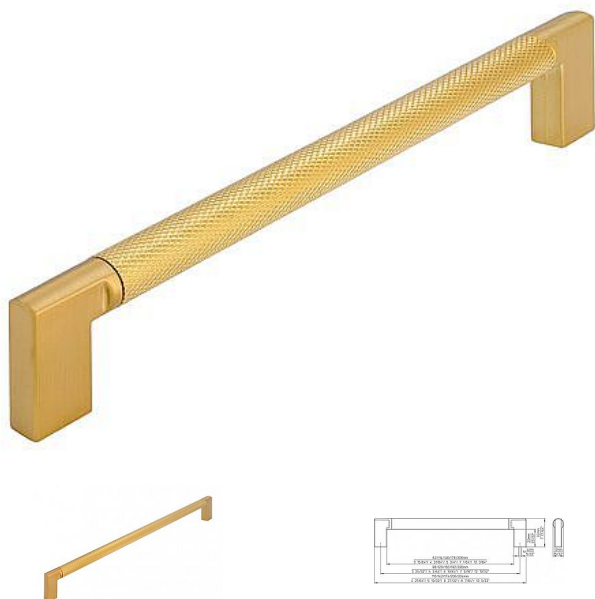

# Úchytka 2457 zlatá brúsená mat

» PRE TRUHLÁROV » ÚCHYTKY, RUKOVÄTE, MUŠLE » ÚCHYTKY

Značka	SIRO
Kód produktu	MP09399-1337

## Kovová úchytka SIRO

12456 Dĺžka: 174 mm, Rozteč: 160 mm, Povrch: zlatá broušená mat

12467 Dĺžka: 334 mm, Rozteč: 320 mm, Povrch: zlatá broušená mat

Součást balení: 2x M4 šrouby

Na obrázku je úchytka, ktorá má moderní design a je vyrobená v zlaté barvě. Její tvar je lineární a minimalistický, s hranatými konci. Střední část úchytky má texturovaný povrch s jemným vzorem, což dodává úchytce nejen estetický, ale i funkční prvek – zlepšuje úchop. Tento typ úchytky by se mohl hodit do moderních kuchyní, koupelen nebo nábytku s čistými liniemi, kde zlaté detaily zvýrazňují luxusní vzhled.

## Parametry

Značka	SIRO
Farba	Surová mosaz