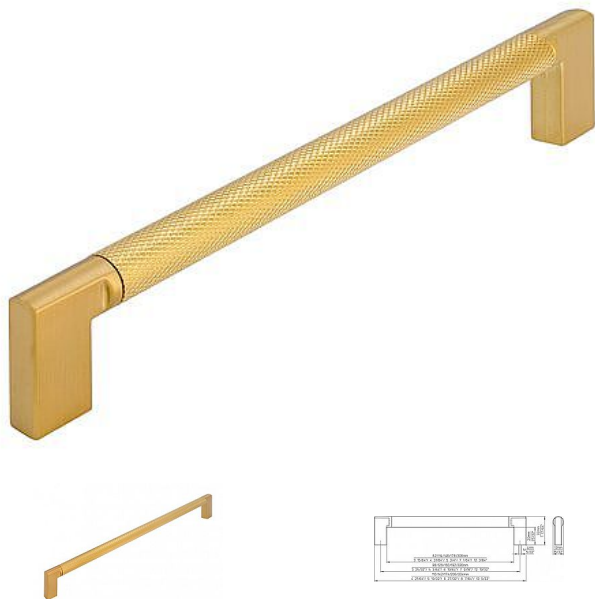

Úchytka 2457 zlatá brúsená mat

» PRE TRUHLÁROV » ÚCHYTKY, RUKOVÄTE, MUŠLE » ÚCHYTKY

Značka	SIRO
Kód produktu	MP09399-1337

Kovová úchytka SIRO

12456 Délka: 174 mm, Rozteč: 160 mm, Povrch: zlatá broušená mat

12467 Délka: 334 mm, Rozteč: 320 mm, Povrch: zlatá broušená mat

Součást balení: 2x M4 šrouby

Na obrázku je úchytka, která má moderní design a je vyrobena v zlaté barvě. Její tvar je lineární a minimalistický, s hranatými konci. Střední část úchytky má texturovaný povrch s jemným vzorem, což dodává úchytce nejen estetický, ale i funkční prvek - zlepšuje úchop. Tento typ úchytky by se mohl hodit do moderních kuchyní, koupelen nebo nábytku s čistými liniemi, kde zlaté detaily zvýrazňují luxusní vzhled.

Dostupnosť na hlavnom sklade: u dodávateľa
Dostupné množstvo u dodávateľa: momentálne nedostupné

Parametry

Značka	SIRO
Farba	Surová mosaz