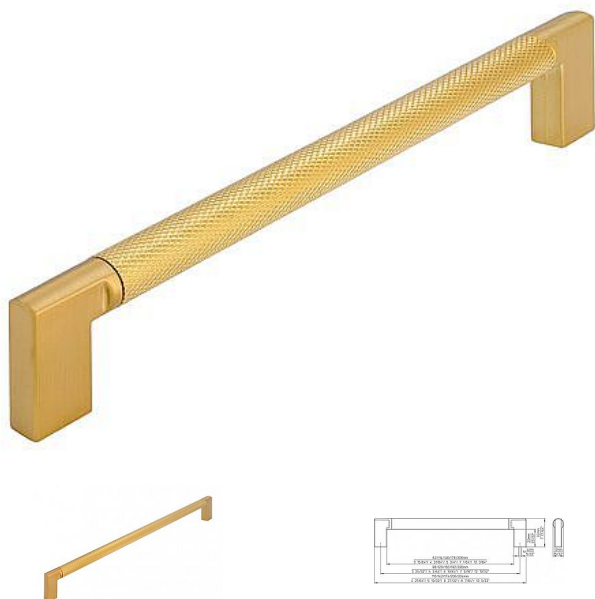

Úchytka 2457 zlatá brúsená mat

» PRE TRUHLÁROV » ÚCHYTKY, RUKOVÄTE, MUŠLE » ÚCHYTKY

Značka	SIRO
Kód produktu	MP09399-1337

Kovová úchytka SIRO

12456 Dĺžka: 174 mm, Rozteč: 160 mm, Povrch: zlatá broušená mat

12467 Dĺžka: 334 mm, Rozteč: 320 mm, Povrch: zlatá broušená mat

Součást balení: 2x M4 šrouby

Na obrázku je úchytka, ktorá má moderní design a je vyrobená v zlaté barvě. Její tvar je lineární a minimalistický, s hranatými konci. Střední část úchytky má texturovaný povrch s jemným vzorem, což dodává úchytce nejen estetický, ale i funkční prvek – zlepšuje úchop. Tento typ úchytky by se mohl hodit do moderních kuchyní, koupelen nebo nábytku s čistými liniemi, kde zlaté detaily zvýrazňují luxusní vzhled.

Dostupnosť na hlavnom sklade: u dodávateľa
Dostupné množstvo u dodávateľa: momentálne nedostupné

Parametry

Značka	SIRO
Farba	Surová mosaz