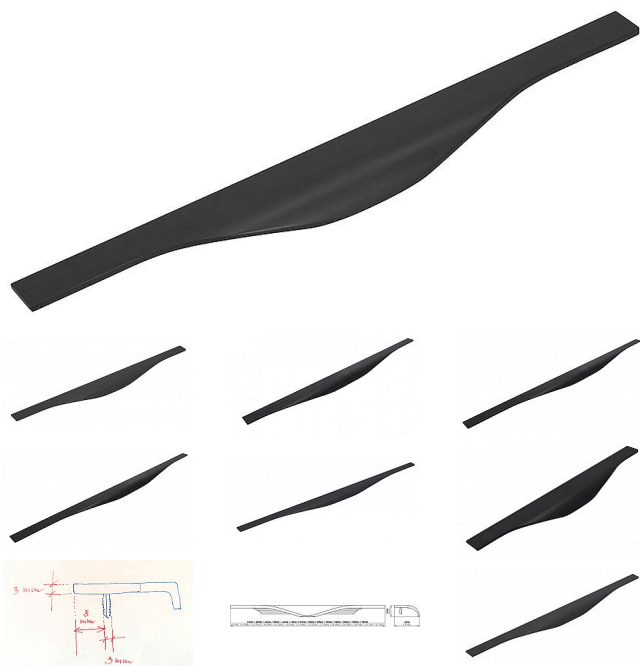

# Úchytka 2467 čierna mat

» PRE TRUHLÁROV » ÚCHYTKY, RUKOVÄTE, MUŠLE » ÚCHYTKY

Značka

SIRO

Kód produktu

MP09399-3630

## ČERNÁ MAT

- 14751 - šírka 13, výška 38, dĺžka 245mm
- 14731 - šírka 13, výška 38, dĺžka 295mm
- 14753 - šírka 13, výška 38, dĺžka 345mm
- 14733 - šírka 13, výška 38, dĺžka 395mm
- 14755 - šírka 13, výška 38, dĺžka 445mm
- 14735 - šírka 13, výška 38, dĺžka 495mm
- 14757 - šírka 13, výška 38, dĺžka 545mm
- 14737 - šírka 13, výška 38, dĺžka 595mm
- 14745 - šírka 13, výška 38, dĺžka 695mm
- 14739 - šírka 13, výška 38, dĺžka 795mm
- 14741 - šírka 13, výška 38, dĺžka 895mm
- 14743 - šírka 13, výška 38, dĺžka 995mm
- 14746 - šírka 13, výška 38, dĺžka 1095mm
- 14748 - šírka 13, výška 38, dĺžka 1195mm

## Parametry

Značka

SIRO