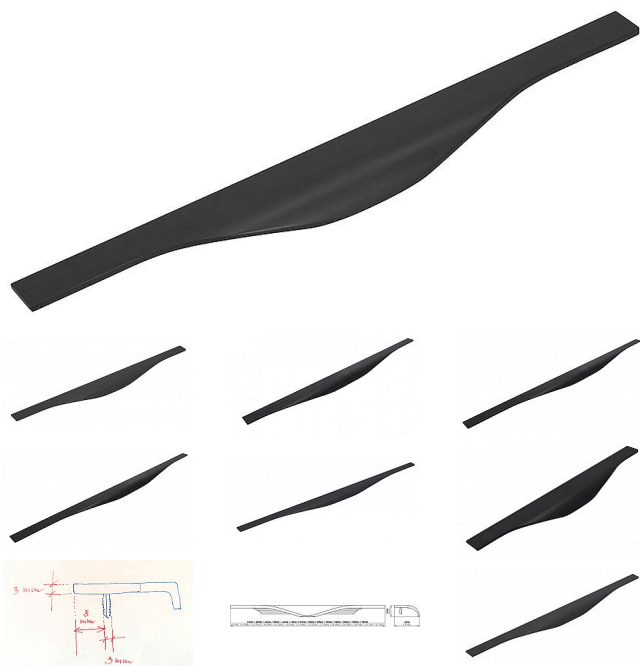

Úchytka 2467 čierna mat

» PRE TRUHLÁROV » ÚCHYTKY, RUKOVÄTE, MUŠLE » ÚCHYTKY

Značka

SIRO

Kód produktu

MP09399-3630

ČERNÁ MAT

- 14751 - šířka 13, výška 38, délka 245mm
- 14731 - šířka 13, výška 38, délka 295mm
- 14753 - šířka 13, výška 38, délka 345mm
- 14733 - šířka 13, výška 38, délka 395mm
- 14755 - šířka 13, výška 38, délka 445mm
- 14735 - šířka 13, výška 38, délka 495mm
- 14757 - šířka 13, výška 38, délka 545mm
- 14737 - šířka 13, výška 38, délka 595mm
- 14745 - šířka 13, výška 38, délka 695mm
- 14739 - šířka 13, výška 38, délka 795mm
- 14741 - šířka 13, výška 38, délka 895mm
- 14743 - šířka 13, výška 38, délka 995mm
- 14746 - šířka 13, výška 38, délka 1095mm
- 14748 - šířka 13, výška 38, délka 1195mm