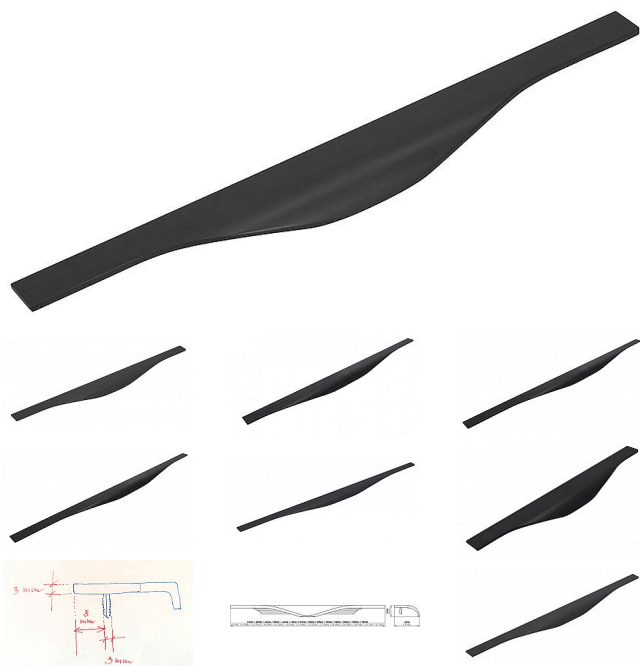

Úchytka 2467 čierna mat

» PRE TRUHLÁROV » ÚCHYTKY, RUKOVÄTE, MUŠLE » ÚCHYTKY

Značka

SIRO

Kód produktu

MP09399-3630

ČERNÁ MAT

- 14751 - šírka 13, výška 38, dĺžka 245mm
- 14731 - šírka 13, výška 38, dĺžka 295mm
- 14753 - šírka 13, výška 38, dĺžka 345mm
- 14733 - šírka 13, výška 38, dĺžka 395mm
- 14755 - šírka 13, výška 38, dĺžka 445mm
- 14735 - šírka 13, výška 38, dĺžka 495mm
- 14757 - šírka 13, výška 38, dĺžka 545mm
- 14737 - šírka 13, výška 38, dĺžka 595mm
- 14745 - šírka 13, výška 38, dĺžka 695mm
- 14739 - šírka 13, výška 38, dĺžka 795mm
- 14741 - šírka 13, výška 38, dĺžka 895mm
- 14743 - šírka 13, výška 38, dĺžka 995mm
- 14746 - šírka 13, výška 38, dĺžka 1095mm
- 14748 - šírka 13, výška 38, dĺžka 1195mm