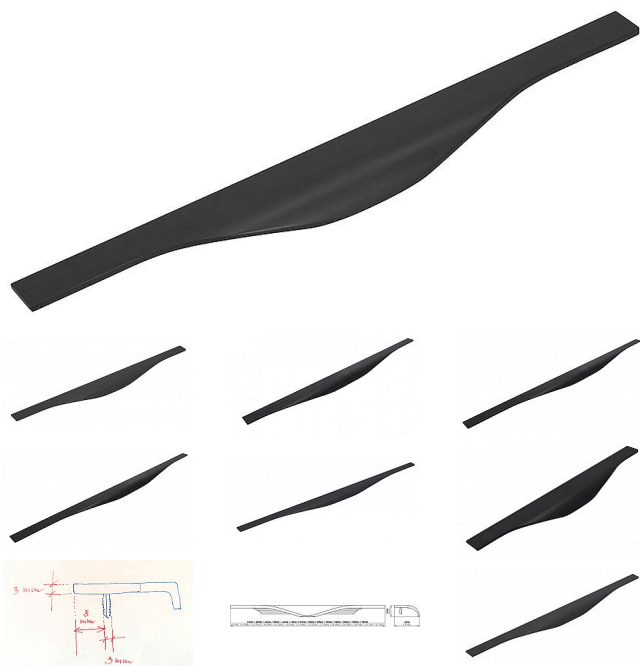

# Úchytka 2467 čierna mat

» PRE TRUHLÁROV » ÚCHYTKY, RUKOVÄTE, MUŠLE » ÚCHYTKY

Značka

SIRO

Kód produktu

MP09399-3630

## ČERNÁ MAT

- 14751 - šířka 13, výška 38, délka 245mm
- 14731 - šířka 13, výška 38, délka 295mm
- 14753 - šířka 13, výška 38, délka 345mm
- 14733 - šířka 13, výška 38, délka 395mm
- 14755 - šířka 13, výška 38, délka 445mm
- 14735 - šířka 13, výška 38, délka 495mm
- 14757 - šířka 13, výška 38, délka 545mm
- 14737 - šířka 13, výška 38, délka 595mm
- 14745 - šířka 13, výška 38, délka 695mm
- 14739 - šířka 13, výška 38, délka 795mm
- 14741 - šířka 13, výška 38, délka 895mm
- 14743 - šířka 13, výška 38, délka 995mm
- 14746 - šířka 13, výška 38, délka 1095mm
- 14748 - šířka 13, výška 38, délka 1195mm

## Parametry

Značka

SIRO