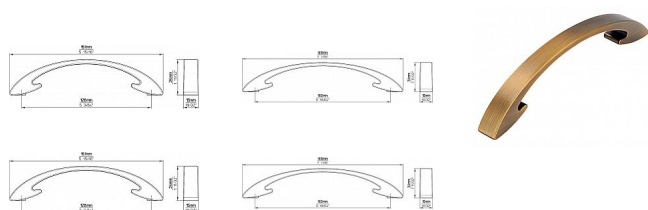

Úchytka 2502 mosadz ručne brúsená

» PRE TRUHLÁROV » ÚCHYTKY, RUKOVÄTE, MUŠLE » ÚCHYTKY

Značka	SIRO
Kód produktu	MP09399-1710

12600 - Délka: 151 mm, Rozteč: 128 mm, Povrch: mosaz ručne broušená

12604 - Délka: 189 mm, Rozteč: 160 mm, Povrch: mosaz ručne broušená