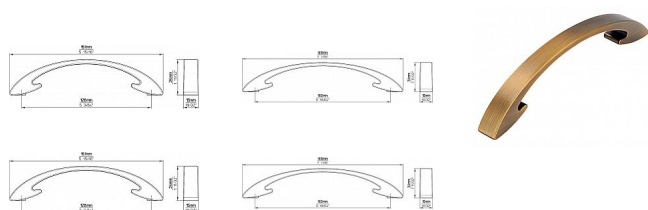

Úchytka 2502 mosadz ručně brúsená

» PRE TRUHLÁROV » ÚCHYTKY, RUKOVÄTE, MUŠLE » ÚCHYTKY

| | |
|--------------|--------------|
| Značka | SIRO |
| Kód produktu | MP09399-1710 |

12600 - Délka: 151 mm, Rozteč: 128 mm, Povrch: mosaz ručně broušená

12604 - Délka: 189 mm, Rozteč: 160 mm, Povrch: mosaz ručně broušená

Dostupnosť na hlavnom sklade: u dodávateľa
Dostupné množstvo u dodávateľa: momentálne nedostupné

Parametry

| | |
|--------|------|
| Značka | SIRO |
|--------|------|