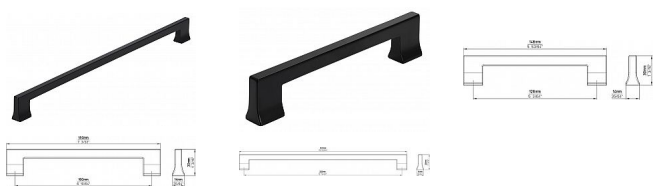

# Úchytka 2526 čierna mat

» PRE TRUHLÁROV » ÚCHYTKY, RUKOVÄTE, MUŠLE » ÚCHYTKY

Značka

SIRO

Kód produktu

MP09399-1885

černá mat

12724 - rozteč 128, délka 148mm

12727 - rozteč 160, délka 180mm

12730 - rozteč 320, délka 340mm

Dostupnosť na hlavnom sklade:

u dodávateľa

Dostupné množstvo u dodávateľa:

momentálne nedostupné