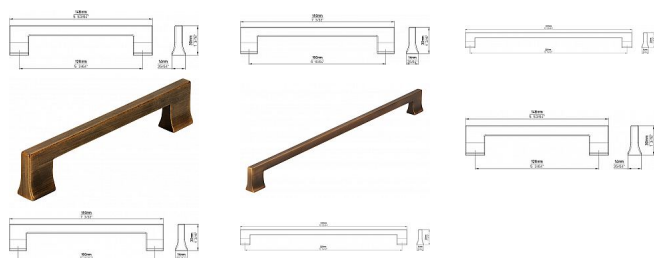

12729 - rozteč 160, délka 180mm

12732 - rozteč 320, délka 340mm

Dostupnosť na hlavnom sklade:

u dodávateľa

Dostupné množstvo u dodávateľa:

momentálne nedostupné

Parametry

Značka