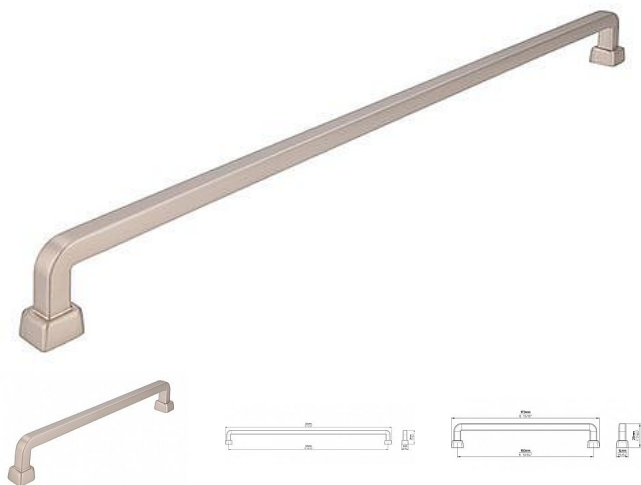

Úchytka 2536 ocel ušlechtilá mat

» PRE TRUHLÁROV » ÚCHYTKY, RUKOVĀTE, MUŠLE » ÚCHYTKY

Značka	SIRO
Kód produktu	MP09399-0992

Kovová úchytka SIRO

Délka: 174 mm, Rozteč: 160 mm, Povrch: ušlechtilá ocel mat

Součást balení: 2x M4 šrouby

Jedná se o rovnou nábytkovou úchytku tyčového typu s moderním minimalistickým designem. Má matně hranatý profil s čistými, ostrými liniemi. Úchytka je uchycena pomocí dvou kolmo zalomených nožiček na koncích, které se připevňují šrouby z vnitřní strany dvířek nebo zásuvky. Působí robustně a elegantně a je vhodná zejména pro moderní, industriální nebo minimalisticky laděný nábytek.

Dostupnost na hlavním sklade: u dodávatele
Dostupné množství u dodávatele: momentálně nedostupné

Parametry

Značka	SIRO
Farba	Nerez mat, F9 imitace nerez