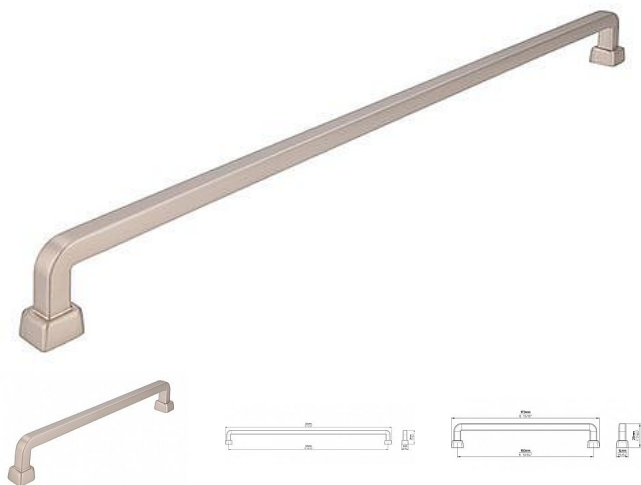

# Úchytka 2536 ocel ušlechtilá mat

» PRE TRUHLÁROV » ÚCHYTKY, RUKOVĀTE, MUŠLE » ÚCHYTKY

Značka	SIRO
Kód produktu	MP09399-0992

Kovová úchytka SIRO

Délka: 174 mm, Rozteč: 160 mm, Povrch: ušlechtilá ocel mat

Součást balení: 2x M4 šrouby

Jedná se o rovnou nábytkovou úchytku tyčového typu s moderním minimalistickým designem. Má matně hranatý profil s čistými, ostrými liniemi. Úchytka je uchycena pomocí dvou kolmo zalomených nožiček na koncích, které se připevňují šrouby z vnitřní strany dvířek nebo zásuvky. Působí robustně a elegantně a je vhodná zejména pro moderní, industriální nebo minimalisticky laděný nábytek.

## Parametry

Značka	SIRO
Farba	Nerez mat, F9 imitace nerez