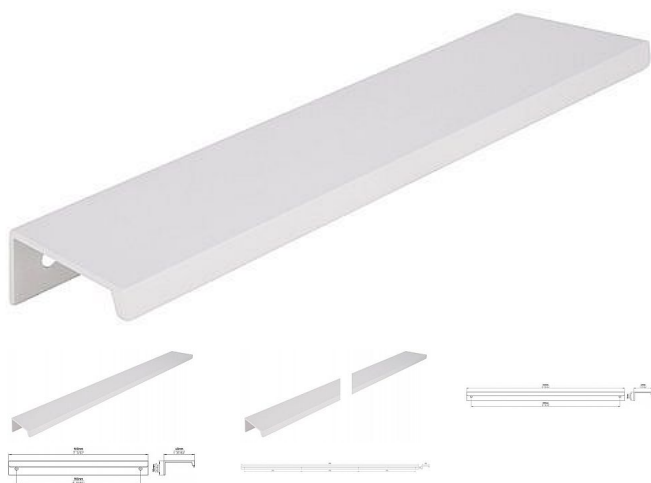

# Úchytka 2627 biela mat

» PRE TRUHLÁROV » ÚCHYTKY, RUKOVÄTE, MUŠLE » ÚCHYTKY

Značka	SIRO
Kód produktu	MP09399-4232

Profilová úchytka SIRO do hrany dvířek

14465 Délka: 180 mm, Rozteč: 160 mm, Síla mat.: 1.5 mm, Povrch: bílá mat

14468 Délka: 340 mm, Rozteč: 320 mm, Síla mat.: 1.5 mm, Povrch: bílá mat

14471 Délka: 995 mm, Rozteč: 3x320 mm, Síla mat.: 1.5 mm, Povrch: bílá mat

Profilová úchytka značky SIRO má moderní a minimalistický design. Je vyrobena z kovu a má tvar plochého profilu ve tvaru písmene "L". Tato úchytka je určena k montáži na horní hranu dvířek nebo zásuvky, což umožňuje její skryté uchycení a dodává nábytku čistý a elegantní vzhled. Díky svému jednoduchému designu je úchytka vhodná do moderních interiérů, kde se hodí k jemnému a nenápadnému zdůraznění linií nábytku.

## Parametry

Značka	SIRO
Farba	Bílá