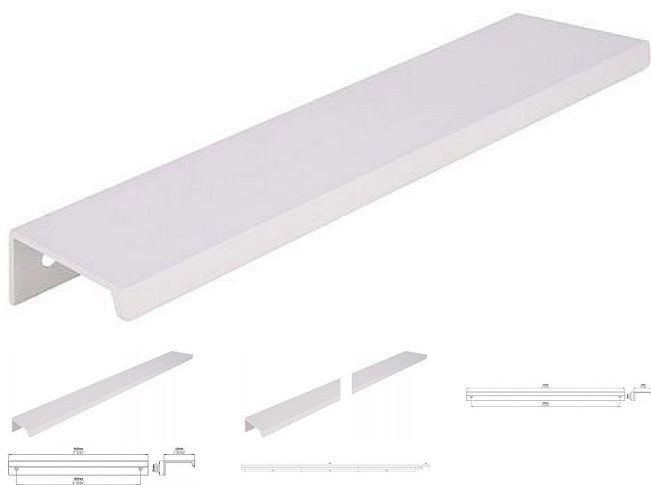

Úchytka 2627 biela mat

» PRE TRUHLÁROV » ÚCHYTKY, RUKOVÄTE, MUŠLE » ÚCHYTKY

Značka	SIRO
Kód produktu	MP09399-4232

Profilová úchytka SIRO do hrany dvířek

14465 Délka: 180 mm, Rozteč: 160 mm, Síla mat.: 1.5 mm, Povrch: bílá mat

14468 Délka: 340 mm, Rozteč: 320 mm, Síla mat.: 1.5 mm, Povrch: bílá mat

14471 Délka: 995 mm, Rozteč: 3x320 mm, Síla mat.: 1.5 mm, Povrch: bílá mat

Profilová úchytka značky SIRO má moderní a minimalistický design. Je vyrobena z kovu a má tvar plochého profilu ve tvaru písmene "L". Tato úchytka je určena k montáži na horní hranu dvířek nebo zásuvky, což umožňuje její skryté uchycení a dodává nábytku čistý a elegantní vzhled. Díky svému jednoduchému designu je úchytka vhodná do moderních interiérů, kde se hodí k jemnému a nenápadnému zdůraznění linií nábytku.

Dostupnost na hlavním sklade: u dodávatele
Dostupné množství u dodávatele: momentálně nedostupné

Parametry

Značka	SIRO
Farba	Bílá