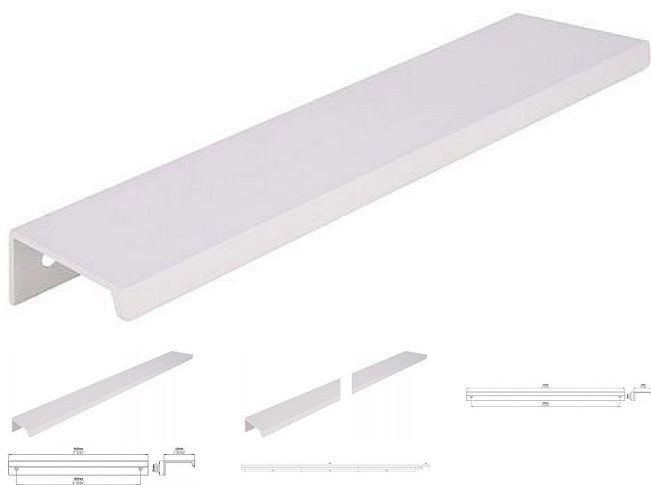

# Úchytka 2627 biela mat

» PRE TRUHLÁROV » ÚCHYTKY, RUKOVÄTE, MUŠLE » ÚCHYTKY

Značka	SIRO
Kód produktu	MP09399-4232

Profilová úchytka SIRO do hrany dvířek

14465 Délka: 180 mm, Rozteč: 160 mm, Síla mat.: 1.5 mm, Povrch: bílá mat

14468 Délka: 340 mm, Rozteč: 320 mm, Síla mat.: 1.5 mm, Povrch: bílá mat

14471 Délka: 995 mm, Rozteč: 3x320 mm, Síla mat.: 1.5 mm, Povrch: bílá mat

Profilová úchytka značky SIRO má moderní a minimalistický design. Je vyrobena z kovu a má tvar plochého profilu ve tvaru písmene "L". Tato úchytka je určena k montáži na horní hranu dvířek nebo zásuvky, což umožňuje její skryté uchycení a dodává nábytku čistý a elegantní vzhled. Díky svému jednoduchému designu je úchytka vhodná do moderních interiérů, kde se hodí k jemnému a nenápadnému zdůraznění linií nábytku.

## Parametry

Značka	SIRO
Farba	Bílá