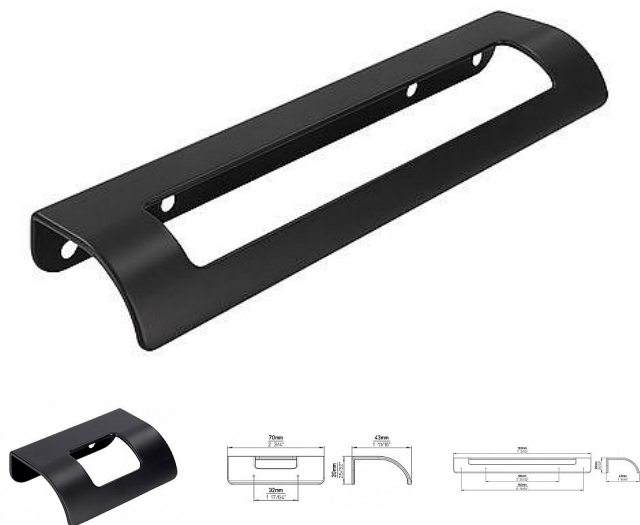

Úchytka 2646 čierna mat

» PRE TRUHLÁROV » ÚCHYTKY, RUKOVÄTE, MUŠLE » ÚCHYTKY

Značka	SIRO
Kód produktu	MP09399-2096

Kovová hranová úchytka SIRO

12921 Dĺžka: 180 mm, Rozteč: 160/92 mm, Povrch: čierná mat

12923 Dĺžka: 70 mm, Rozteč: 32 mm, Povrch: čierná mat
Součást balení: 2x M4 vruty

Nábytkové madlo alebo úchytka s moderným designem a montáží ze zadní strany dvírek. Má obdélníkový výřez uprostřed, což mu dodává odlehčený vzhled a zároveň poskytuje pohodlný úchop. Čtyři montážní otvory naznačují pevné uchycení k nábytku, což zajišťuje stabilitu a odolnost. Je ideální pro kuchyňské linky, skříňky nebo zásuvky v moderních interiérech.

Dostupnosť na hlavnom sklade: u dodávateľa
Dostupné množstvo u dodávateľa: momentálne nedostupné

Parametry

Značka	SIRO
Farba	Černá