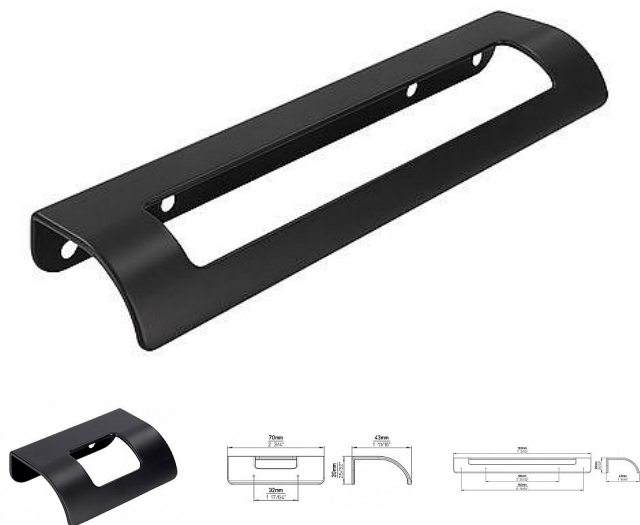

# Úchytka 2646 čierna mat

» PRE TRUHLÁROV » ÚCHYTKY, RUKOVÄTE, MUŠLE » ÚCHYTKY

Značka	SIRO
Kód produktu	MP09399-2096

Kovová hranová úchytka SIRO

12921 Dĺžka: 180 mm, Rozteč: 160/92 mm, Povrch: čierná mat

12923 Dĺžka: 70 mm, Rozteč: 32 mm, Povrch: čierná mat  
Součást balení: 2x M4 vruty

Nábytkové madlo alebo úchytka s moderným designem a montáží ze zadní strany dvírek. Má obdélníkový výřez uprostřed, což mu dodává odlehčený vzhled a zároveň poskytuje pohodlný úchop. Čtyři montážní otvory naznačují pevné uchycení k nábytku, což zajišťuje stabilitu a odolnost. Je ideální pro kuchyňské linky, skříňky nebo zásuvky v moderních interiérech.

## Parametry

Značka	SIRO
Farba	Černá