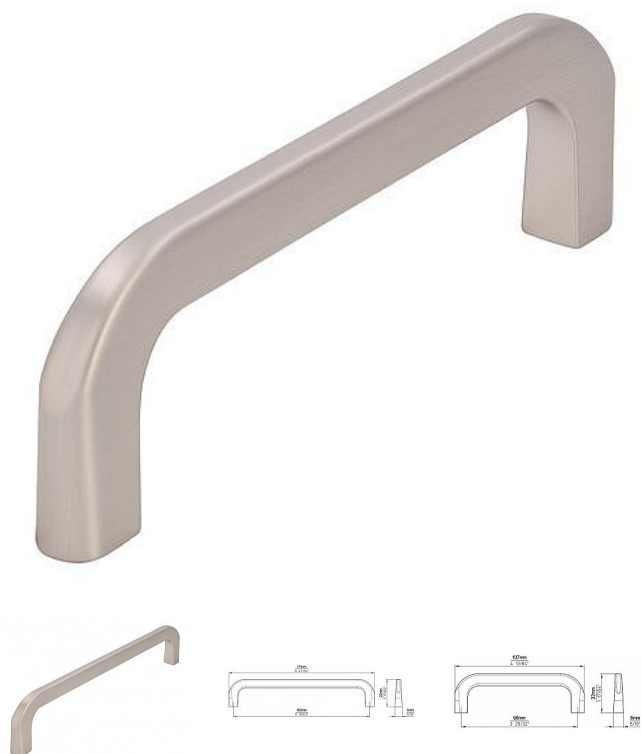

Úchytka 2650 ušlechtilá ocel mat

» PRE TRUHLÁROV » ÚCHYTKY, RUKOVĀTE, MUŠLE » ÚCHYTKY

Značka	SIRO
Kód produktu	MP09399-1809

Kovová úchytka SIRO

Součást balení: 2x M4 šrouby

Úchytka má moderní a nadčasový design s jemně zaoblenými hranami. Je vyrobena z kovu s matnou niklovou povrchovou úpravou, která dodává elegantní vzhled a zároveň je odolná vůči opotřebení. Hodí se zejména do moderních i minimalistických interiérů, kde skvěle doplní kuchyňské linky, skříňky nebo komody.

Dostupnost na hlavním sklade: u dodávatele
Dostupné množství u dodávatele: momentálně nedostupné

Parametry

Značka	SIRO
Farba	Nerez mat, F9 imitace nerez