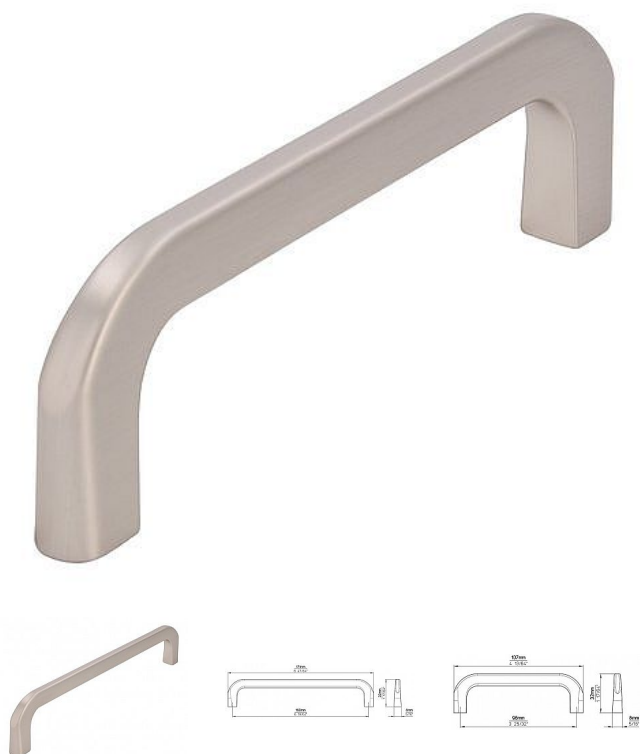

Úchytka 2650 ušlechtilá ocel mat

» PRE TRUHLÁROV » ÚCHYTKY, RUKOVĀTE, MUŠLE » ÚCHYTKY

Značka	SIRO
Kód produktu	MP09399-1809

Kovová úchytka SIRO

Součást balení: 2x M4 šrouby

Úchytka má moderní a nadčasový design s jemně zaoblenými hranami. Je vyrobena z kovu s matnou niklovou povrchovou úpravou, která dodává elegantní vzhled a zároveň je odolná vůči opotřebení. Hodí se zejména do moderních i minimalistických interiérů, kde skvěle doplní kuchyňské linky, skříňky nebo komody.

Dostupnost na hlavním sklade: u dodávatele
Dostupné množství u dodávatele: momentálně nedostupné

Parametry

Značka	SIRO
Farba	Nerez mat, F9 imitace nerez