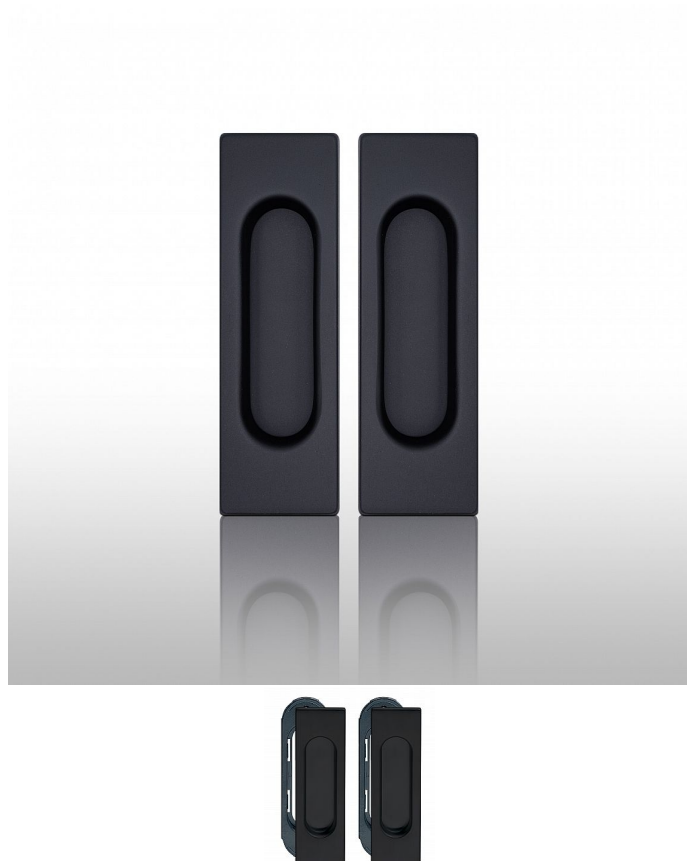

Úchytka 3663 bez otvoru pár čierna

» DVERNÉ KOVANIA » DVERNÉ MUŠLE

Dodávateľské číslo	P1790BPAR
Značka	COBRA
Kód produktu	03608-5267

Dveřní úchytka COBRA na plastové základně

Jednoduše elegantní dveřní HRANATÁ úchytka 3663 COBRA je ideálním doplňkem pro vaše dveře. S moderním designem a praktickou montáží nabízí pohodlné otevírání a zavírání dveří.

Vlastnosti:

-

Montáž: zafrézování

-

Vratný mechanismus pro překrytí na pružině

-

Univerzální použití: Vhodná pro různé typy dveří.

-

Typ uchycení: narážecí

Technické parametry:

- **Množství:** Pár

- **Délka mušle:** 125

- **Šířka:** 40

- **Hloubka prostoru pro prsty:** 8,8

TECHNICKÝ NÁKRES: ano

Dveřní úchytka COBRA kombinuje stylový design s jednoduchou montáží a spolehlivým výkonem, což ji činí ideální volbou pro vaše dveře.