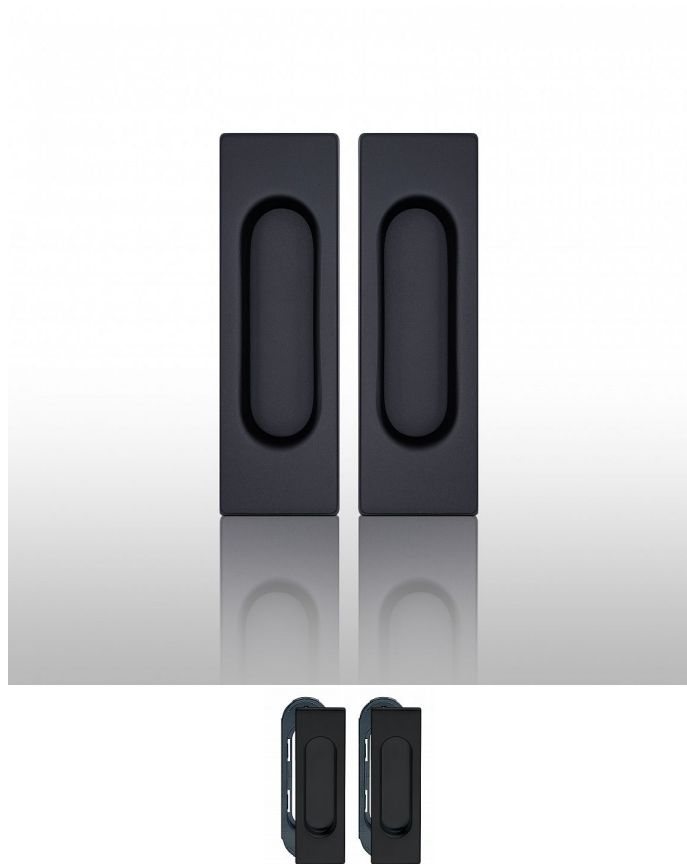

# Úchytka 3663 bez otvoru pár čierna

» DVERNÉ KOVANIA » DVERNÉ MUŠLE

Dodávateľské číslo	P1790BPAR
Značka	COBRA
Kód produktu	03608-5267

## Dvevní úchytka COBRA na plastové základně

Jednoduše elegantní dvevní HRANATÁ úchytka 3663 COBRA je ideálním doplňkem pro vaše dveře. S moderním designem a praktickou montáží nabízí pohodlné otevírání a zavírání dveří.

### Vlastnosti:

- 

**Montáž:** zafrézování

- 

**Vratný mechanismus pro překrytí na pružině**

- 

**Univerzální použití:** Vhodná pro různé typy dveří.

- 

### Technické parametry:

- **Množství:** Pár

- **Délka mušle:** 125

- **Šířka:** 40

- **Hloubka prostoru pro prsty:** 8,8

TECHNICKÝ NÁKRES: ano

Dvevní úchytka COBRA kombinuje stylový design s jednoduchou montáží a spolehlivým výkonem, což ji činí ideální volbou pro vaše dveře.