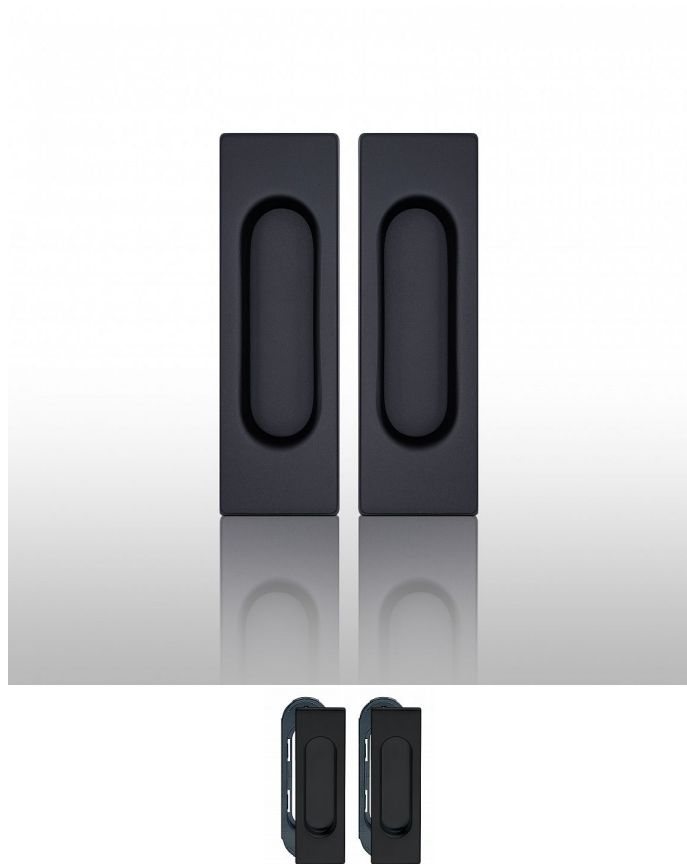

# Úchytka 3663 bez otvoru pár čierna

» DVERNÉ KOVANIA » DVERNÉ MUŠLE

Dodávateľské číslo	P1790BPAR
Značka	COBRA
Kód produktu	03608-5267

## Dveřní úchytka COBRA na plastové základně

Jednoduše elegantní dveřní HRANATÁ úchytka 3663 COBRA je ideálním doplňkem pro vaše dveře. S moderním designem a praktickou montáží nabízí pohodlné otevírání a zavírání dveří.

### Vlastnosti:

- 

**Montáž:** zafrézování

- 

**Vratný mechanismus pro překrytí na pružině**

- 

**Univerzální použití:** Vhodná pro různé typy dveří.

- 

### Technické parametry:

- **Množství:** Pár

- **Délka mušle:** 125

- **Šířka:** 40

- **Hloubka prostoru pro prsty:** 8,8

TECHNICKÝ NÁKRES: ano

Dveřní úchytka COBRA kombinuje stylový design s jednoduchou montáží a spolehlivým výkonem, což ji činí ideální volbou pro vaše dveře.