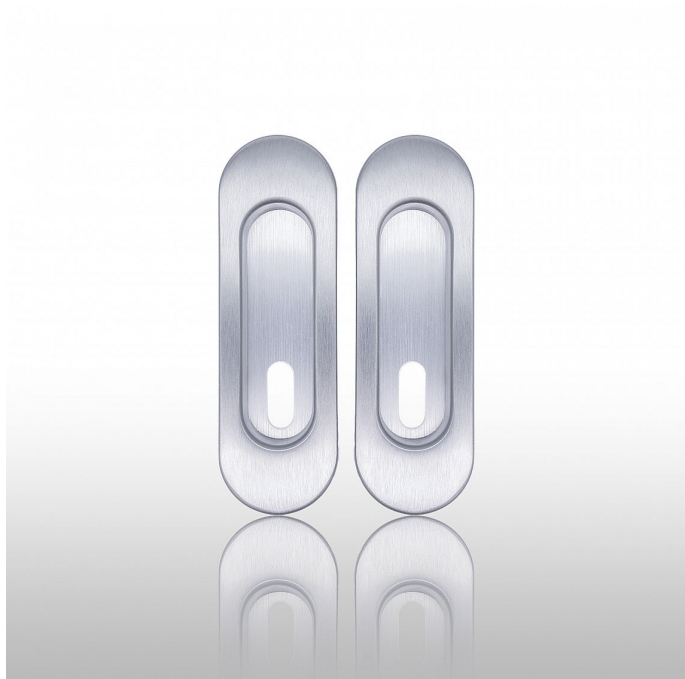

Úchytka 3665 BB pár OCS chróm matný

» DVERNÉ KOVANIA » DVERNÉ MUŠLE

Dodávateľské číslo	P17909X13PAR
EAN	8590370381158
Značka	COBRA
Kód produktu	03608-5395

Dvevní úchytka **COBRA** na plastové základně

Jednoduše elegantní dvevní OVÁLNÁ úchytka 3665 COBRA je ideálním doplňkem pro vaše dveře. S moderním designem a praktickou montáží nabízí pohodlné otevírání a zavírání dveří.

Vlastnosti:

•

Montáž: zafrézování

•

Cobra úchytka 3665 BB (verze dózický klíč) pár

•

Vratný mechanismus pro překrytí na pružině

•

Odolný nerez/zamak materiál s povrchovou úpravou

•

Univerzální použití: Vhodná pro různé typy dveří.

•

Typ uchycení: narážecí

Technické parametry:

• **Množství:** Pár

• **Délka mušle:** 125

• **Šířka:** 40

• **Hloubka prostoru pro prsty:** 8,8

TECHNICKÝ NÁKRES: ano

Dvevní úchytka COBRA kombinuje stylový design s jednoduchou montáží a spolehlivým výkonem, což ji činí ideální volbou pro vaše dveře.