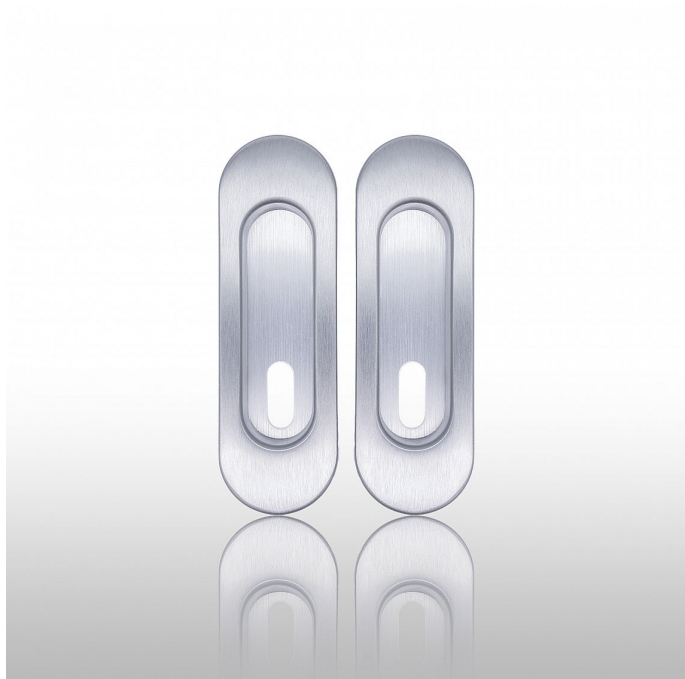

Úchytka 3665 BB pár OCS chróm matný

» DVERNÉ KOVANIA » DVERNÉ MUŠLE

| | |
|--------------------|---------------|
| Dodávateľské číslo | P17909X13PAR |
| EAN | 8590370381158 |
| Značka | COBRA |
| Kód produktu | 03608-5395 |

Dvevní úchytka COBRA na plastové základně

Jednoduše elegantní dvevní OVÁLNÁ úchytka 3665 COBRA je ideálním doplňkem pro vaše dveře. S moderním designem a praktickou montáží nabízí pohodlné otevírání a zavírání dveří.

Vlastnosti:

-

Montáž: zafrézování

-

Cobra úchytka 3665 BB (verze dózický klíč) pár

-

Vratný mechanismus pro překrytí na pružině

-

Odolný nerez/zamak materiál s povrchovou úpravou

-

Univerzální použití: Vhodná pro různé typy dveří.

-

Typ uchycení: narážecí

Technické parametry:

- **Množství:** Pár

- **Délka mušle:** 125