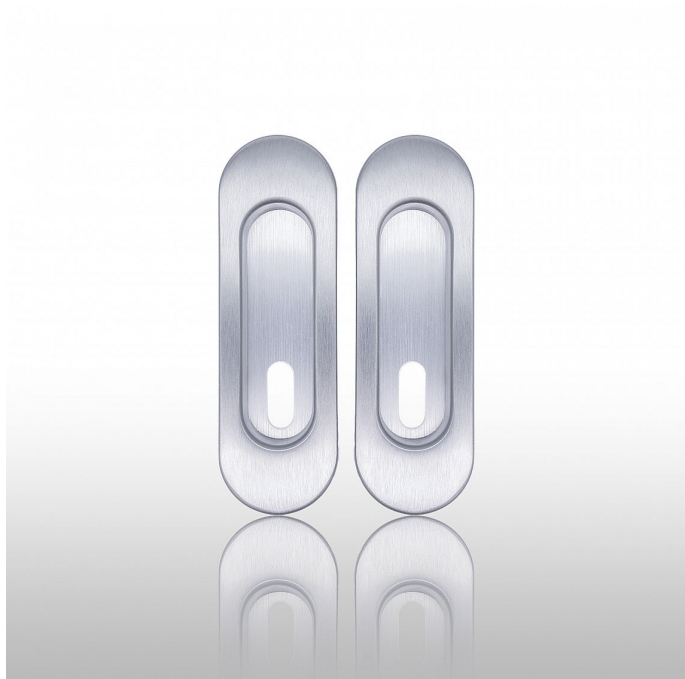

# Úchytka 3665 BB pár OCS chróm matný

» DVERNÉ KOVANIA » DVERNÉ MUŠLE

Dodávateľské číslo	P17909X13PAR
EAN	8590370381158
Značka	COBRA
Kód produktu	03608-5395

## Dvevní úchytka COBRA na plastové základně

Jednoduše elegantní dvevní OVÁLNÁ úchytka 3665 COBRA je ideálním doplňkem pro vaše dveře. S moderním designem a praktickou montáží nabízí pohodlné otevírání a zavírání dveří.

### Vlastnosti:

- 

**Montáž:** zafrézování

- 

**Cobra úchytka 3665 BB (verze dózický klíč) pár**

- 

**Vratný mechanismus pro překrytí na pružině**

- 

### Technické parametry:

- **Množství:** Pár

- **Délka mušle:** 125

- **Šířka:** 40

- **Hloubka prostoru pro prsty:** 8,8

TECHNICKÝ NÁKRES: ano

Dvevní úchytka COBRA kombinuje stylový design s jednoduchou montáží a spolehlivým výkonem, což ji činí ideální volbou pro vaše dveře.