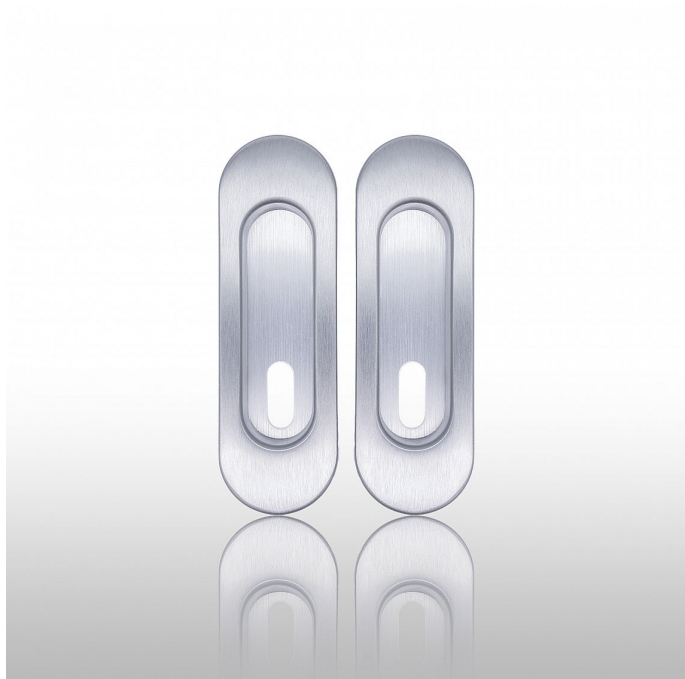

Úchytka 3665 BB pár OCS chróm matný

» DVERNÉ KOVANIA » DVERNÉ MUŠLE

Dodávateľské číslo	P17909X13PAR
EAN	8590370381158
Značka	COBRA
Kód produktu	03608-5395

Dvevní úchytka COBRA na plastové základně

Jednoduše elegantní dvevní OVÁLNÁ úchytka 3665 COBRA je ideálním doplňkem pro vaše dveře. S moderním designem a praktickou montáží nabízí pohodlné otevírání a zavírání dveří.

Vlastnosti:

•

Montáž: zafrézování

•

Cobra úchytka 3665 BB (verze dózický klíč) pár

•

Vratný mechanismus pro překrytí na pružině

•

Odolný nerez/zamak materiál s povrchovou úpravou

•

Univerzální použití: Vhodná pro různé typy dveří.

•

Typ uchycení: narážecí

Technické parametry:

• **Množství:** Pár

• **Délka mušle:** 125

• **Šířka:** 40

• **Hloubka prostoru pro prsty:** 8,8

TECHNICKÝ NÁKRES: ano

Dvevní úchytka COBRA kombinuje stylový design s jednoduchou montáží a spolehlivým výkonem, což ji činí ideální volbou pro vaše dveře.