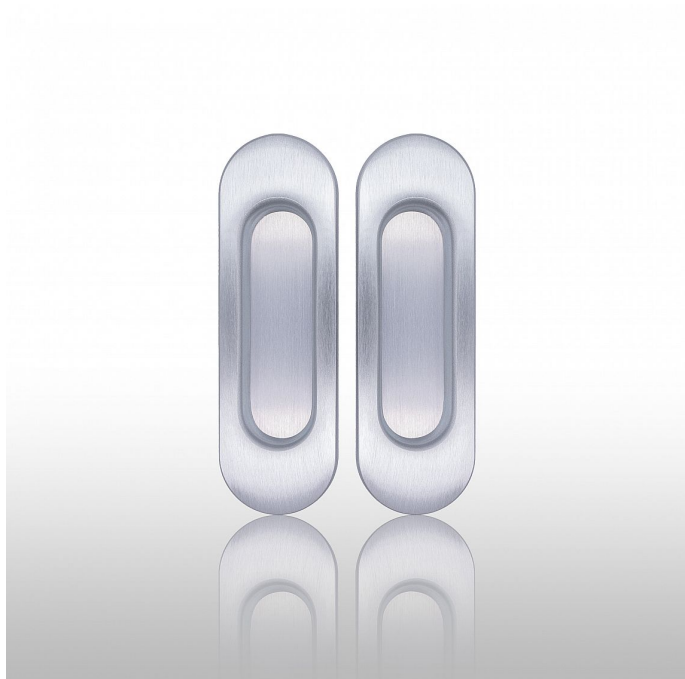

# Úchytka 3665 bez otvoru pár OCS chróm matný

» DVERNÉ KOVANIA » DVERNÉ MUŠLE

Dodávateľské číslo	P17909X03PAR
EAN	8590370381066
Značka	COBRA
Kód produktu	03608-5365

## Dveřní úchytka COBRA na plastové základně

Jednoduše elegantní dveřní OVÁLNÁ úchytka 3665 COBRA je ideálním doplňkem pro vaše dveře. S moderním designem a praktickou montáží nabízí pohodlné otevírání a zavírání dveří.

### Vlastnosti:

- 

**Montáž:** zafrézování

- 

**Odolný nerez/zamak materiál s povrchovou úpravou**

- 

**Univerzální použití:** Vhodná pro různé typy dveří.

- 

### Technické parametry:

- **Množství:** Pár

- **Délka mušle:** 125

- **Šířka:** 40

- **Hloubka prostoru pro prsty:** 8,8

TECHNICKÝ NÁKRES: ano

Dveřní úchytka COBRA kombinuje stylový design s jednoduchou montáží a spolehlivým výkonem, což ji činí ideální volbou pro vaše dveře.