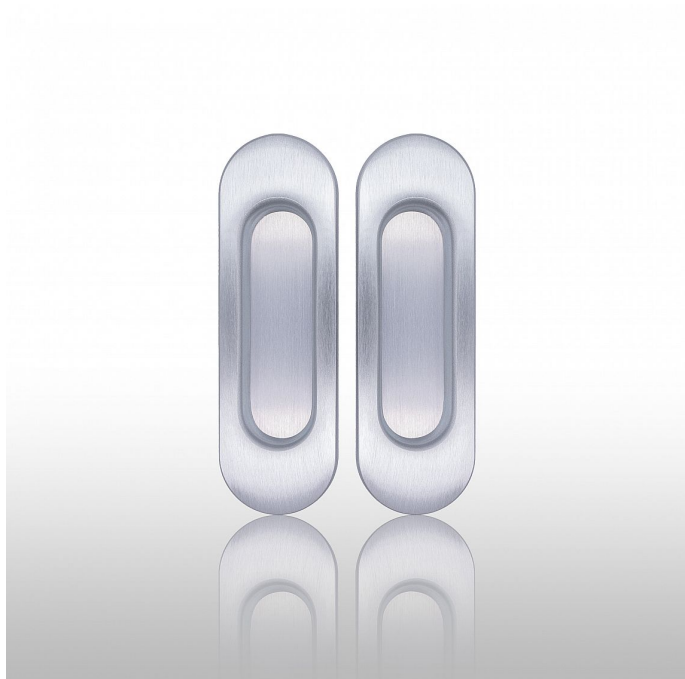

Úchytka 3665 bez otvoru pár OCS chróm matný

» DVERNÉ KOVANIA » DVERNÉ MUŠLE

Dodávateľské číslo	P17909X03PAR
EAN	8590370381066
Značka	COBRA
Kód produktu	03608-5365

Dveřní úchytka COBRA na plastové základně

Jednoduše elegantní dveřní OVÁLNÁ úchytka 3665 COBRA je ideálním doplňkem pro vaše dveře. S moderním designem a praktickou montáží nabízí pohodlné otevírání a zavírání dveří.

Vlastnosti:

-

Montáž: zafrézování

-

Odolný nerez/zamak materiál s povrchovou úpravou

-

Univerzální použití: Vhodná pro různé typy dveří.

-

Typ uchycení: narážecí

Technické parametry:

- **Množství:** Pár

- **Délka mušle:** 125

- **Šířka:** 40

- **Hloubka prostoru pro prsty:** 8,8

TECHNICKÝ NÁKRES: ano

Dveřní úchytka COBRA kombinuje stylový design s jednoduchou montáží a spolehlivým výkonem, což ji činí ideální volbou pro vaše dveře.