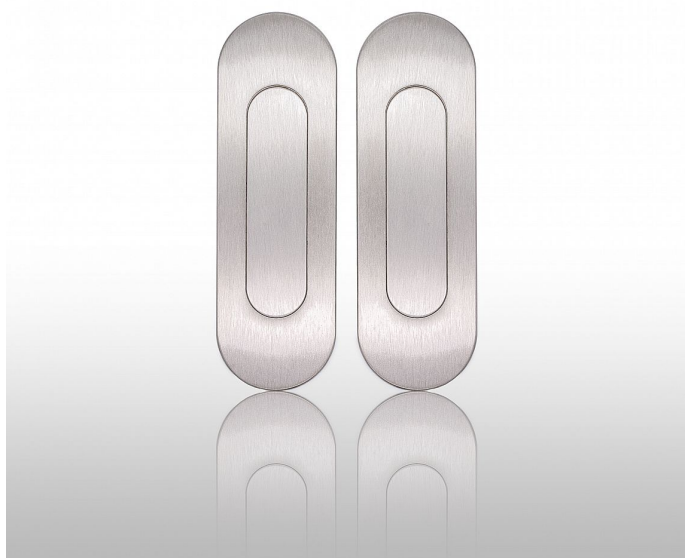

Úchytka 3665 pružinka bez otvoru pár ONS nikel matný

» DVERNÉ KOVANIA » DVERNÉ MUŠLE

Dodávateľské číslo	P17906PRX03PAR
EAN	8590370381219
Značka	COBRA
Kód produktu	03608-5480

Dveřní úchytka COBRA na plastové základně

Jednoduše elegantní dveřní OVÁLNÁ úchytka 3665 COBRA je ideálním doplňkem pro vaše dveře. S moderním designem a praktickou montáží nabízí pohodlné otevírání a zavírání dveří.

Vlastnosti:

-

Montáž: zafrézování

-

Vratný mechanismus pro překrytí na pružině

-

Odolný nerez/zamak materiál s povrchovou úpravou

-

Univerzální použití: Vhodná pro různé typy dveří.

-

Typ uchycení: narážecí

Technické parametry:

- **Množství:** Pár
- **Délka mušle:** 125
- **Šířka:** 40
- **Hloubka prostoru pro prsty:** 8,8

TECHNICKÝ NÁKRES: ano

Dveřní úchytka COBRA kombinuje stylový design s jednoduchou montáží a spolehlivým výkonem, což ji činí ideální volbou pro vaše dveře.