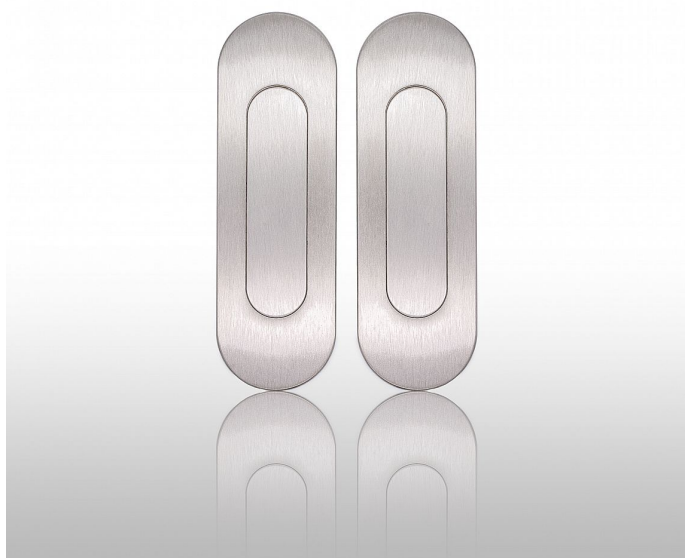

Úchytka 3665 pružinka bez otvoru pár ONS nikel matný

» DVERNÉ KOVANIA » DVERNÉ MUŠLE

Dodávateľské číslo	P17906PRX03PAR
EAN	8590370381219
Značka	COBRA
Kód produktu	03608-5480

Dveřní úchytka COBRA na plastové základně

Jednoduše elegantní dveřní OVÁLNÁ úchytka 3665 COBRA je ideálním doplňkem pro vaše dveře. S moderním designem a praktickou montáží nabízí pohodlné otevírání a zavírání dveří.

Vlastnosti:

-

Montáž: zafrézování

-

Vratný mechanismus pro překrytí na pružině

-

Odolný nerez/zamak materiál s povrchovou úpravou

-

Univerzální použití: Vhodná pro různé typy dveří.

-

Typ uchycení: narážecí

Technické parametry:

- **Množství:** Pár

- **Délka mušle:** 125

- **Šířka:** 40

- **Hloubka prostoru pro prsty:** 8,8

TECHNICKÝ NÁKRES: ano

Dveřní úchytka COBRA kombinuje stylový design s jednoduchou montáží a spolehlivým výkonem, což ji činí ideální volbou pro vaše dveře.