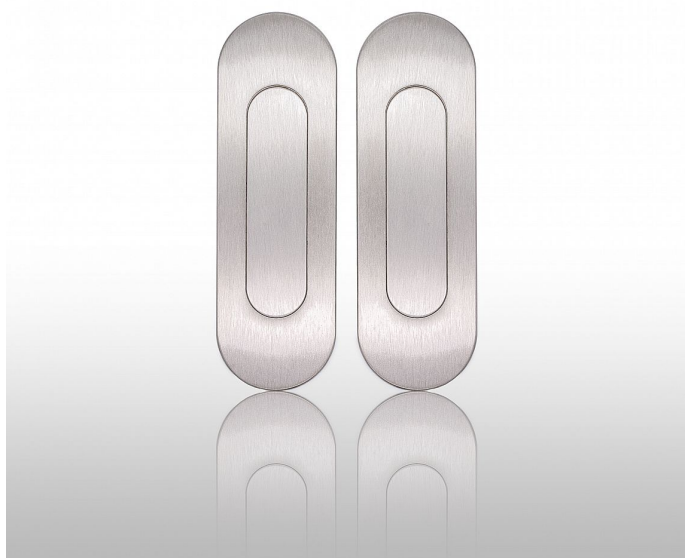

# Úchytka 3665 pružinka bez otvoru pár ONS nikel matný

» DVERNÉ KOVANIA » DVERNÉ MUŠLE

Dodávateľské číslo	P17906PRX03PAR
EAN	8590370381219
Značka	COBRA
Kód produktu	03608-5480

## Dveřní úchytka COBRA na plastové základně

Jednoduše elegantní dveřní OVÁLNÁ úchytka 3665 COBRA je ideálním doplňkem pro vaše dveře. S moderním designem a praktickou montáží nabízí pohodlné otevírání a zavírání dveří.

### Vlastnosti:

- 

**Montáž:** zafrézování

- 

**Vratný mechanismus pro překrytí na pružině**

- 

**Odolný nerez/zamak materiál s povrchovou úpravou**

- 

**Univerzální použití:** Vhodná pro různé typy dveří.

- 

**Typ uchycení:** narážecí

**Technické parametry:**

- **Množství:** Pár

- **Délka mušle:** 125

- **Šířka:** 40

- **Hloubka prostoru pro prsty:** 8,8