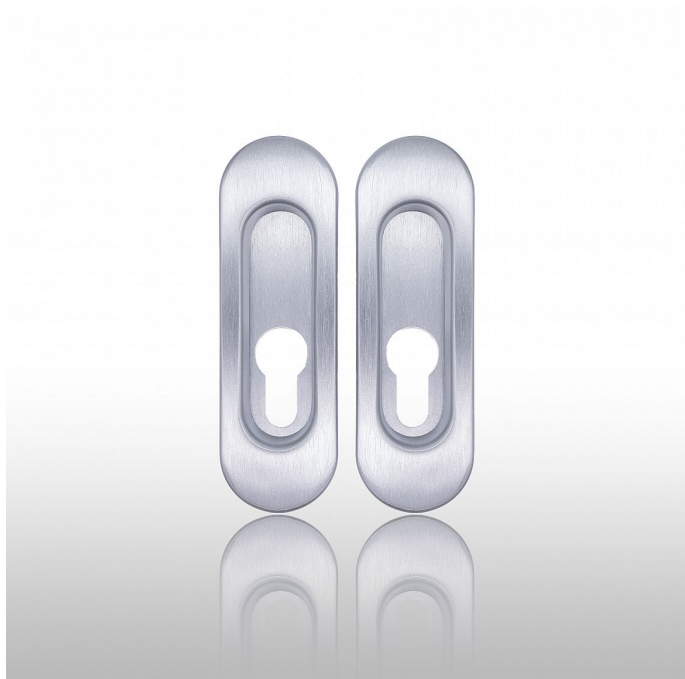

# Úchytka 3665 PZ pár OCS chróm matný

» DVERNÉ KOVANIA » DVERNÉ MUŠLE

Dodávateľské číslo	P17909X23PAR
EAN	8590370398958
Značka	COBRA
Kód produktu	03608-5420

## Dvevní úchytka COBRA na plastové základně

Jednoduše elegantní dvevní OVÁLNÁ úchytka 3665 COBRA je ideálním doplňkem pro vaše dveře. S moderním designem a praktickou montáží nabízí pohodlné otevírání a zavírání dveří.

### Vlastnosti:

- 

**Montáž:** zafrézování

- 

**Cobra úchytka 3665 PZ (verze FAB) pár**

- 

**Vratný mechanismus pro překrytí na pružině**

- 

**Odolný nerez/zamak materiál s povrchovou úpravou**

- 

**Univerzální použití:** Vhodná pro různé typy dveří.

- 

**Typ uchycení:** narážecí

**Technické parametry:**

- **Množství:** Pár

- **Délka mušle:** 125