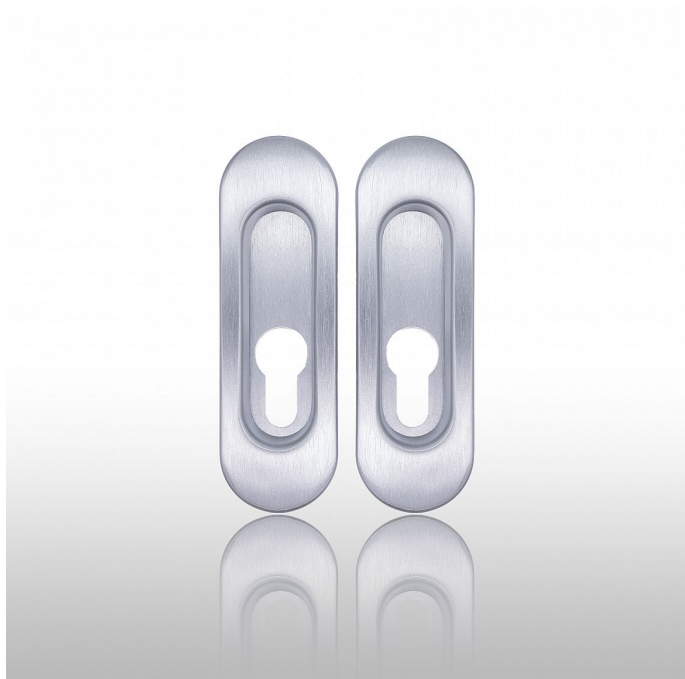

Úchytka 3665 PZ pár OCS chróm matný

» DVERNÉ KOVANIA » DVERNÉ MUŠLE

Dodávateľské číslo	P17909X23PAR
EAN	8590370398958
Značka	COBRA
Kód produktu	03608-5420

Dvevní úchytka COBRA na plastové základně

Jednoduše elegantní dvevní OVÁLNÁ úchytka 3665 COBRA je ideálním doplňkem pro vaše dveře. S moderním designem a praktickou montáží nabízí pohodlné otevírání a zavírání dveří.

Vlastnosti:

-

Montáž: zafrézování

-

Cobra úchytka 3665 PZ (verze FAB) pár

-

Vratný mechanismus pro překrytí na pružině

-

Odolný nerez/zamak materiál s povrchovou úpravou

-

Univerzální použití: Vhodná pro různé typy dveří.

-

Typ uchycení: narážecí

Technické parametry:

- **Množství:** Pár

- **Délka mušle:** 125

- **Šířka:** 40

- **Hloubka prostoru pro prsty:** 8,8

TECHNICKÝ NÁKRES: ano

Dvevní úchytka COBRA kombinuje stylový design s jednoduchou montáží a spolehlivým výkonem, což ji činí ideální volbou pro vaše dveře.