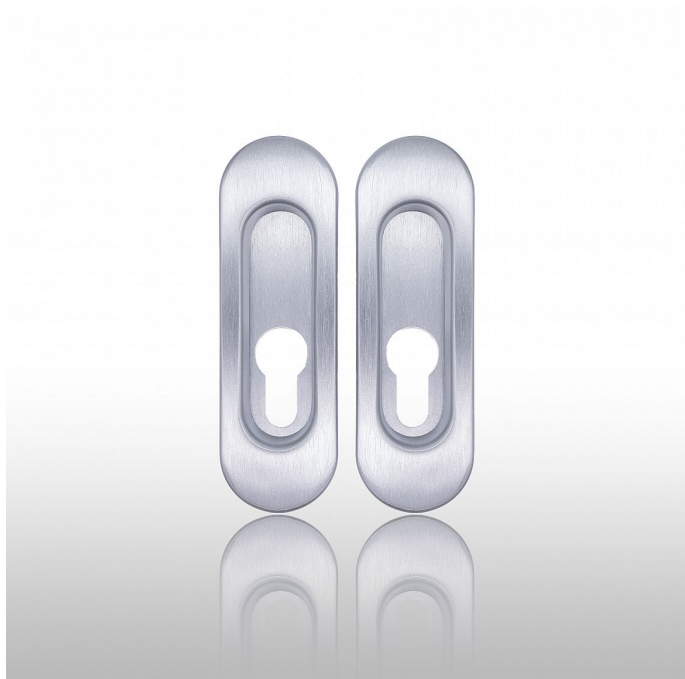

Úchytka 3665 PZ pár OCS chróm matný

» DVERNÉ KOVANIA » DVERNÉ MUŠLE

Dodávateľské číslo	P17909X23PAR
EAN	8590370398958
Značka	COBRA
Kód produktu	03608-5420

Dvevní úchytka **COBRA** na plastové základně

Jednoduše elegantní dvevní OVÁLNÁ úchytka 3665 COBRA je ideálním doplňkem pro vaše dveře. S moderním designem a praktickou montáží nabízí pohodlné otevírání a zavírání dveří.

Vlastnosti:

-

Montáž: zafrézování

-

Cobra úchytka 3665 PZ (verze FAB) pár

-

Vratný mechanismus pro překrytí na pružině

-

Odolný nerez/zamak materiál s povrchovou úpravou

-

Univerzální použití: Vhodná pro různé typy dveří.

-

Typ uchycení: narážecí

Technické parametry:

- **Množství:** Pár

- **Délka mušle:** 125

- **Šířka:** 40

- **Hloubka prostoru pro prsty:** 8,8

TECHNICKÝ NÁKRES: ano

Dvevní úchytka COBRA kombinuje stylový design s jednoduchou montáží a spolehlivým výkonem, což ji činí ideální volbou pro vaše dveře.