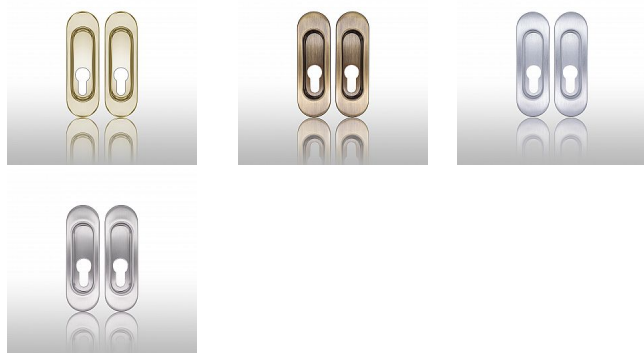

Úchytka 3665 s otvorem pro vložku

» DVERNÉ KOVANIA » DVERNÉ MUŠLE

Dodávateľské číslo	P17906X23PAR
Značka	COBRA
Kód produktu	MP03608-5400

Dveřní úchytka COBRA na plastové základně

Jednoduše elegantní dveřní OVÁLNÁ úchytka 3665 COBRA je ideálním doplňkem pro vaše dveře. S moderním designem a praktickou montáží nabízí pohodlné otevírání a zavírání dveří.

Vlastnosti:

-

Montáž: zafrézování

-

Cobra úchytka 3665 PZ (verze FAB) pár

-

Vratný mechanismus pro překrytí na pružině

-

Odolný nerez/zamak materiál s povrchovou úpravou

-

Univerzální použití: Vhodná pro různé typy dveří.

-

Typ uchycení: narážecí

Technické parametry:

- **Množství:** Pár

- **Délka mušle:** 125

- **Šířka:** 40

- **Hloubka prostoru pro prsty:** 8,8

TECHNICKÝ NÁKRES: ano

Dveřní úchytka COBRA kombinuje stylový design s jednoduchou montáží a spolehlivým výkonem, což ji činí ideální volbou pro vaše dveře.