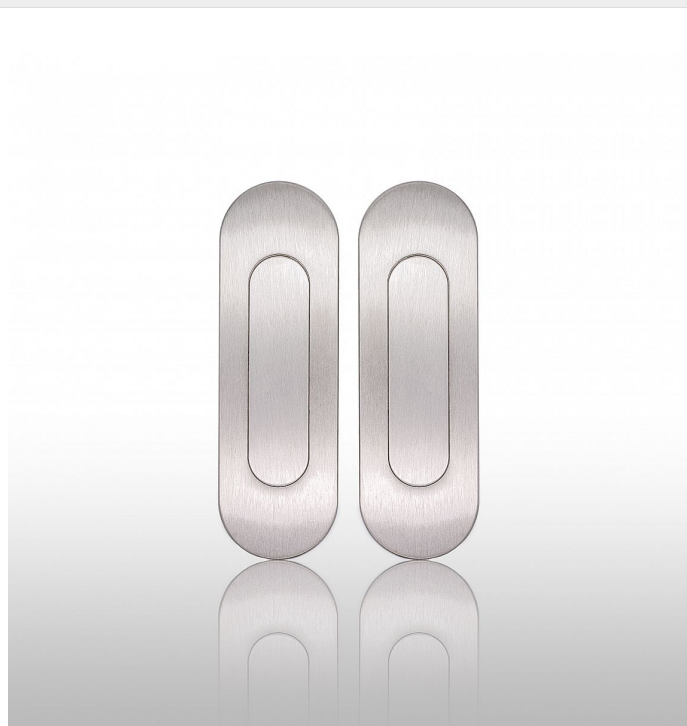

Úchytka 3665 s pružinkou bez otvoru

» DVERNÉ KOVANIA » DVERNÉ MUŠLE

Dodávateľské číslo P17906PRX03PAR

Značka COBRA

Kód produktu MP03608-5475

Dveřní úchytka COBRA na plastové základně

Jednoduše elegantní dveřní OVÁLNÁ úchytka 3665 COBRA je ideálním doplňkem pro vaše dveře. S moderním designem a praktickou montáží nabízí pohodlné otevírání a zavírání dveří.

Vlastnosti:

•

Montáž: zafrézování

•

Vratný mechanismus pro překrytí na pružině

•

Odolný nerez/zamak materiál s povrchovou úpravou

•

Univerzální použití: Vhodná pro různé typy dveří.

•

Typ uchycení: narážecí

Technické parametry:

• **Množství:** Pár

• **Délka mušle:** 125

• **Šířka:** 40

• **Hloubka prostoru pro prsty:** 8,8