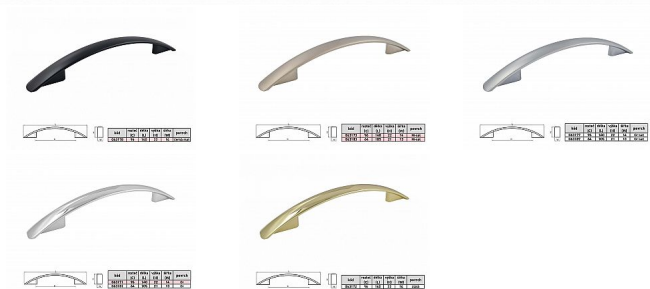

Úchytka CLAUDIA rozteč 96 mm

» PRE TRUHLÁROV » ÚCHYTKY, RUKOVĀTE, MUŠLE » ÚCHYTKY

Kód produktu

MP04100-3330

Kvalitní nábytková úchytka klasického tvaru. Úchytky CLAUDIA jsou vyrobeny ze zinkoslitiny a opatřeny kvalitním galvanickým pokovením pro dlouhou životnost. Montáž se realizuje pomocí 2ks šroubků M4x22,5mm, které jsou součástí balení. Úchytka i šroubky jsou odděleně uloženy v PE sáčku. Pro bezpečnou přepravu jsou úchytky baleny v kartonové krabici.