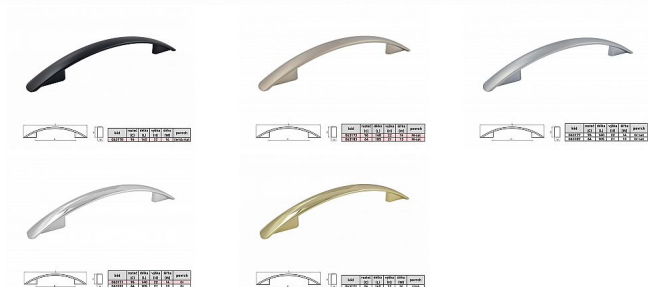

Úchytka CLAUDIA rozteč 96 mm

» PRE TRUHLÁROV » ÚCHYTKY, RUKOVĀTE, MUŠLE » ÚCHYTKY

Kód produktu

MP04100-3330

Kvalitní nábytková úchytka klasického tvaru. Úchytky CLAUDIA jsou vyrobeny ze zinkoslitiny a opatřeny kvalitním galvanickým pokovením pro dlouhou životnost. Montáž se realizuje pomocí 2ks šroubků M4x22,5mm, které jsou součástí balení. Úchytka i šroubky jsou odděleně uloženy v PE sáčku. Pro bezpečnou přepravu jsou úchytky baleny v kartonové krabici.