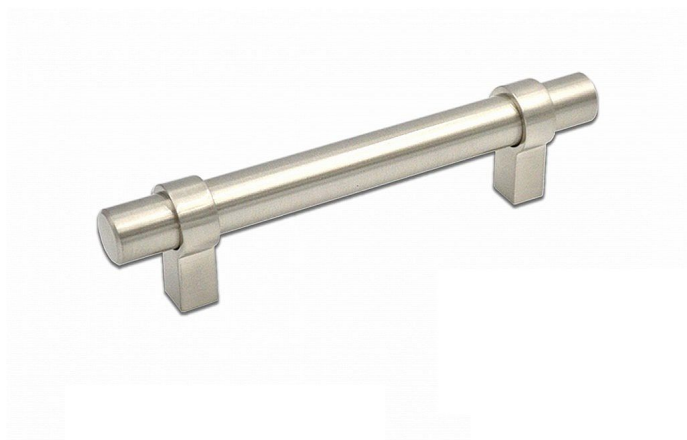

Úchytka DIANA 14 nikel brúsený

» PRE TRUHLÁROV » ÚCHYTKY, RUKOVÄTE, MUŠLE » ÚCHYTKY

MM	CO
822111	95
822112	105
822113	115
822114	125

MM	CO
822111	95
822112	105
822113	115
822114	125

Kód produktu

MP04100-2810

Celokovová jednodílná úchytka ze slitiny zinku, galvanicky pokovená, balená včetně šroubků M4 pro uchycení.

Dostupnost na hlavnom sklade:

u dodávateľa

Dostupné množstvo u dodávateľa:

momentálne nedostupné