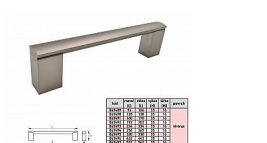

Úchytka PORTA nikel brúsený

» PRE TRUHLÁROV » ÚCHYTKY, RUKOVÄTE, MUŠLE » ÚCHYTKY

Kód produktu

MP04100-1737

Celokovová trídílná úchytka ze slitiny hliníku, povrchově upravená broušeným matným niklem, balená včetně šroubků M4 pro uchycení.