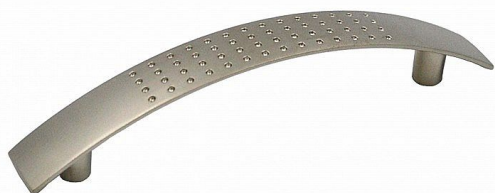

# Úchytka QUADRO 1 rozstup 96 mm

» PRE TRUHLÁROV » ÚCHYTKY, RUKOVĀTE, MUŠLE » ÚCHYTKY

Kód produktu

MP04100-3050

Kvalitní nábytková úchytka klasického tvaru. Úchytky QUADRO jsou vyrobeny ze zinkolitiny a opatřeny kvalitním galvanickým pokovením pro dlouhou životnost. Montáž se realizuje pomocí 2ks šroubků M4x22,5mm, které jsou součástí balení. Úchytka i šroubky jsou odděleně uloženy v PE sáčku. Pro bezpečnou přepravu jsou úchytky baleny v kartonové krabici.