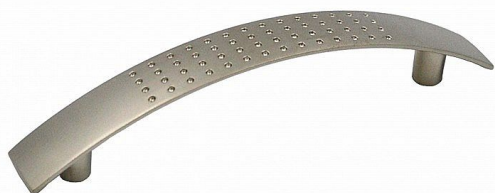

Úchytka QUADRO 1 rozstup 96 mm

» PRE TRUHLÁROV » ÚCHYTKY, RUKOVÄTE, MUŠLE » ÚCHYTKY

Kód produktu

MP04100-3050

Kvalitní nábytková úchytka klasického tvaru. Úchytky QUADRO jsou vyrobeny ze zinkolitiny a opatřeny kvalitním galvanickým pokovením pro dlouhou životnost. Montáž se realizuje pomocí 2ks šroubků M4x22,5mm, které jsou součástí balení. Úchytka i šroubky jsou odděleně uloženy v PE sáčku. Pro bezpečnou přepravu jsou úchytky baleny v kartonové krabici.