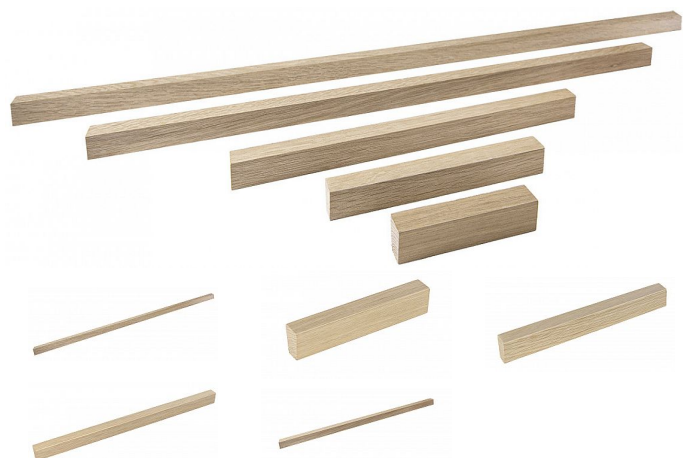

# Úchytka S1926 DUB surový

» PRE TRUHLÁROV » ÚCHYTKY, RUKOVÄTE, MUŠLE » ÚCHYTKY

Značka	SIRO
Kód produktu	MP09399-4165

14440 - Délka: 126 mm, Rozteč: 96 mm, Povrch: dub surový  
14441 - Délka: 220 mm, Rozteč: 160 mm, Povrch: dub surový  
14442 - Délka: 400 mm, Rozteč: 320 mm, Povrch: dub surový  
14443 - Délka: 740 mm, Rozteč: 640 mm, Povrch: dub surový  
14444 - Délka: 1000 mm, Rozteč: 960 mm, Povrch: dub surový