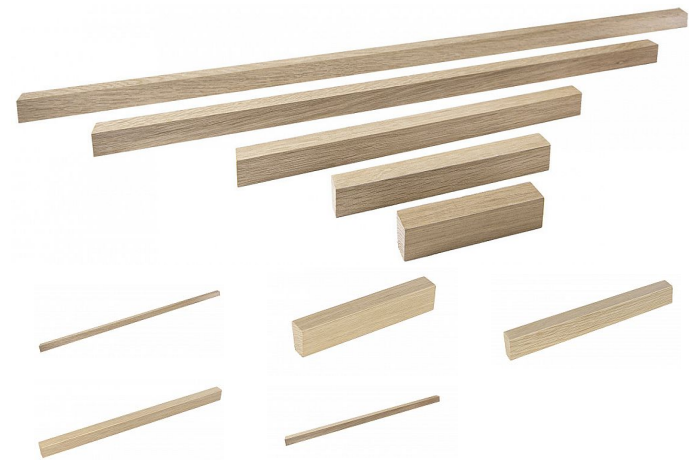

Úchytka S1926 DUB surový

» PRE TRUHLÁROV » ÚCHYTKY, RUKOVÄTE, MUŠLE » ÚCHYTKY

Značka	SIRO
Kód produktu	MP09399-4165

14440 - Délka: 126 mm, Rozteč: 96 mm, Povrch: dub surový
14441 - Délka: 220 mm, Rozteč: 160 mm, Povrch: dub surový
14442 - Délka: 400 mm, Rozteč: 320 mm, Povrch: dub surový
14443 - Délka: 740 mm, Rozteč: 640 mm, Povrch: dub surový
14444 - Délka: 1000 mm, Rozteč: 960 mm, Povrch: dub surový