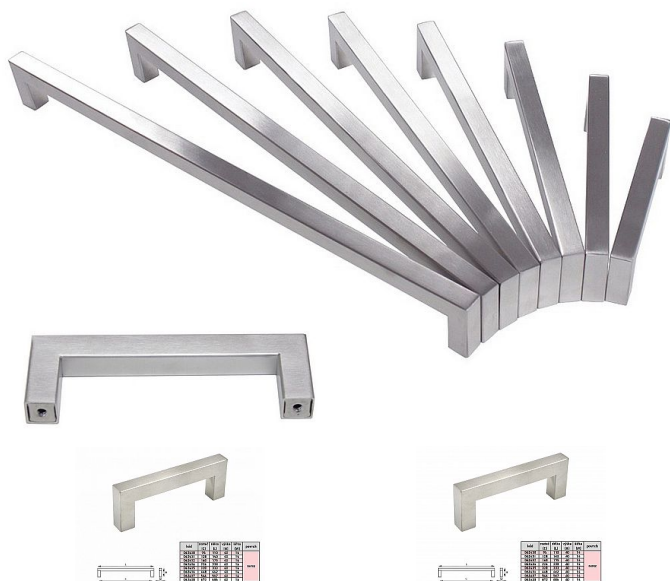

Úchytka TINA 14 nerez

» PRE TRUHLÁROV » ÚCHYTKY, RUKOVĀTE, MUŠLE » ÚCHYTKY

Kód produktu

MP04100-2440

Celokovová jednodílná úchytka z duté, broušené nerezové oceli bez povrchové úpravy, balená včetně šroubků M4 pro uchycení.

Dostupnost na hlavnom sklade:

skladom

Dostupné množstvo u dodávateľa:

momentálne nedostupné

Parametry

Farba

Nerez mat, F9 imitace nerez