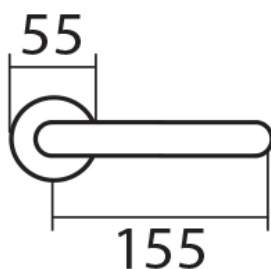

UFO H 1801M3 BB/E

» DVERNÉ KOVANIA » INTERIÉROVÉ » Rozetové okrúhle

Dodávateľské číslo	HS123270
Značka	TWIN
Kód produktu	03801-2570

Provedení:

BB - na obyčejný klíč

PZ - na cylindrickou vložku (např. FAB)

WC - s WC klíčkom

KPZL - klika - koule, klika směřuje vlevo

KPZR - klika - koule, klika směřuje vpravo

Kování je certifikováno pro použití na protipožárních dveřích (viz níže prohlášení o shodě).

[prohlášení o shodě](#)

[\(vysvětlení klasifikační tabulky\)](#)

Rozměry:

Dostupnosť na hlavnom sklade:
Dostupné množstvo u dodávateľa:

u dodávateľa
11,00 sd

Parametry

Značka	TWIN
Farba	Nerez mat, F9 imitace nerez