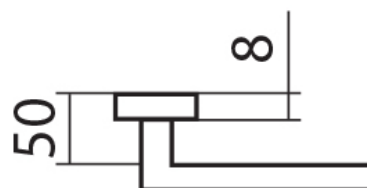

KPZL - klika - koule, klika směřuje vlevo

KPZR - klika - koule, klika směřuje vpravo

Kování je certifikováno pro použití na protipožárních dveřích (viz níže prohlášení o shodě).

[prohlášení o shodě](#)

([vysvětlení klasifikační tabulky](#))

Rozměry:

Dostupnosť na hlavnom sklade:
Dostupné množstvo u dodávateľa:

u dodávateľa
2,00 sd

Parametry

Značka	TWIN
Farba	Nerez mat, F9 imitace nerez