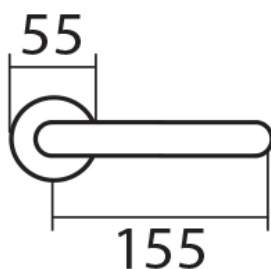

UFO H 1801M3 BB/E

» DVERNÉ KOVANIA » INTERIÉROVÉ » Rozetové okrúhle

Dodávateľské číslo	HS123270
Značka	TWIN
Kód produktu	03801-2570

Provedení:

BB - na obyčejný klíč

PZ - na cylindrickou vložku (např. FAB)

WC - s WC klíčkom

KPZL - klika - koule, klika směřuje vlevo

KPZR - klika - koule, klika směřuje vpravo

Kování je certifikováno pro použití na protipožárních dveřích (viz níže prohlášení o shodě).

[prohlášení o shodě](#)

([vysvětlení klasifikační tabulky](#))

Rozměry:

Dostupnosť na hlavnom sklade:
Dostupné množstvo u dodávateľa:

u dodávateľa
2,00 sd

Parametry

Značka	TWIN
Farba	Nerez mat, F9 imitace nerez