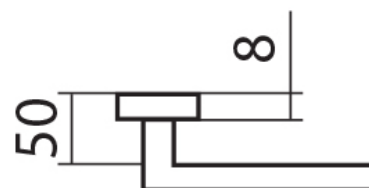

Rozměry:

Dostupnosť na hlavnom sklade:
Dostupné množstvo u dodávateľa:

u dodávateľa
15,00 sd

Parametry

Značka	TWIN
Farba	Nerez mat, F9 imitace nerez