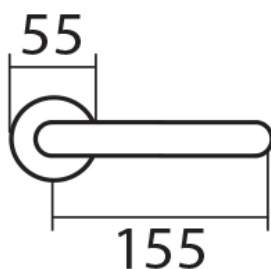

Rozměry:

Dostupnosť na hlavnom sklade:
Dostupné množstvo u dodávateľa:

u dodávateľa
2,00 sd

Parametry

Značka	TWIN
Farba	Nerez mat, F9 imitace nerez