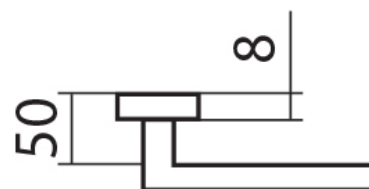

Rozměry:

Dostupnosť na hlavnom sklade:
Dostupné množstvo u dodávateľa:

u dodávateľa
11,00 sd

Parametry

Značka	TWIN
Farba	Nerez mat, F9 imitace nerez