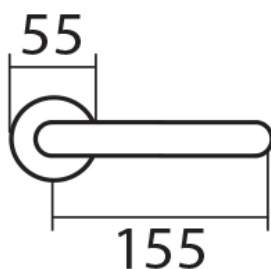

UFO H 1801M3 KPZR/E excentrická ká

» DVERNÉ KOVANIA » INTERIÉROVÉ » Rozetové okružle

| | |
|--------------------|------------|
| Dodávateľské číslo | HS123274 |
| Značka | TWIN |
| Kód produktu | 03801-2580 |

Provedení:

BB - na obyčejný klíč

PZ - na cylindrickou vložku (např. FAB)

WC - s WC klíčkom

KPZL - klika - koule, klika směřuje vlevo

KPZR - klika - koule, klika směřuje vpravo

Kování je certifikováno pro použití na protipožárních dveřích (viz níže prohlášení o shodě).

[prohlášení o shodě](#)

([vysvětlení klasifikační tabulky](#))

Rozměry:

Dostupnost na hlavnem sklade:

u dodávateľa

Parametry

| | |
|--------|-----------------------------|
| Značka | TWIN |
| Farba | Nerez mat, F9 imitace nerez |