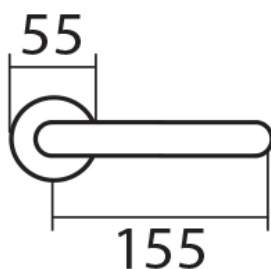

UFO H 1801M3 KPZR/E excentrická ká

» DVERNÉ KOVANIA » INTERIÉROVÉ » Rozetové okrúhle

Dodávateľské číslo	HS123274
Značka	TWIN
Kód produktu	03801-2580

Provedení:

BB - na obyčejný klíč

PZ - na cylindrickou vložku (např. FAB)

WC - s WC klíčkom

KPZL - klika - koule, klika směřuje vlevo

KPZR - klika - koule, klika směřuje vpravo

Kování je certifikováno pro použití na protipožárních dveřích (viz níže prohlášení o shodě).

[prohlášení o shodě](#)

[\(vysvětlení klasifikační tabulky\)](#)

Rozměry:

Dostupnosť na hlavnom sklade:

u dodávateľa

Parametry

Značka	TWIN
Farba	Nerez mat, F9 imitace nerez