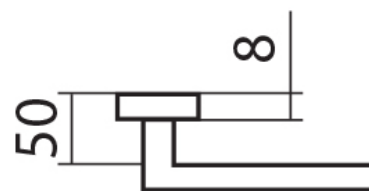

Provedení:

BB - na obyčejný klíč

PZ - na cylindrickou vložku (např. FAB)

WC - s WC klíčkom

KPZL - klika - koule, klika směřuje vlevo

KPZR - klika - koule, klika směřuje vpravo

Kování je certifikováno pro použití na protipožárních dveřích (viz níže prohlášení o shodě).

[prohlášení o shodě](#)

([vysvětlení klasifikační tabulky](#))

Rozměry:

Dostupnost na hlavnem sklade:

u dodávateľa

Parametry

| | |
|--------|-----------------------------|
| Značka | TWIN |
| Farba | Nerez mat, F9 imitace nerez |