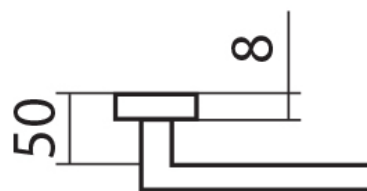

Rozměry:

Dostupnosť na hlavnom sklade:

u dodávateľa

Parametry

Značka	TWIN
Farba	Nerez mat, F9 imitace nerez