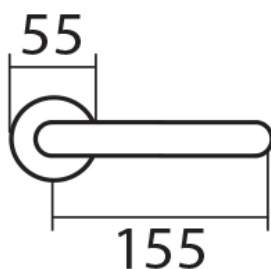

Rozměry:

Dostupnosť na hlavnom sklade:

u dodávateľa

Parametry

Značka	TWIN
Farba	Nerez mat, F9 imitace nerez