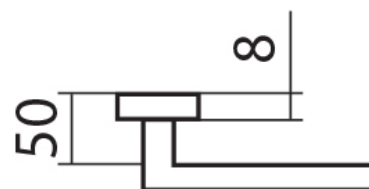

WC - s WC klíčkom

KPZL - klika - koule, klika směřuje vlevo

KPZR - klika - koule, klika směřuje vpravo

Kování je certifikováno pro použití na protipožárních dveřích (viz níže prohlášení o shodě).

[prohlášení o shodě](#)

[\(vysvětlení klasifikační tabulky\)](#)

Rozměry:

Dostupnosť na hlavnom sklade:

u dodávateľa

Parametry

Značka	TWIN
Farba	Nerez mat, F9 imitace nerez