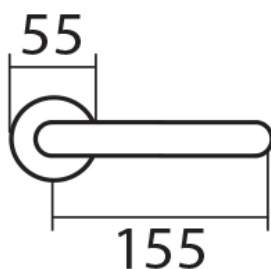

UFO H 1801M3 PZ/E

» DVERNÉ KOVANIA » INTERIÉROVÉ » Rozetové okrúhle

| | |
|--------------------|------------|
| Dodávateľské číslo | HS123271 |
| Značka | TWIN |
| Kód produktu | 03801-2585 |

Provedení:

BB - na obyčejný klíč

PZ - na cylindrickou vložku (např. FAB)

WC - s WC kličkou

KPZL - klika - koule, klika směřuje vlevo

KPZR - klika - koule, klika směřuje vpravo

Kování je certifikováno pro použití na protipožárních dveřích (viz níže prohlášení o shodě).

[prohlášení o shodě](#)

([vysvětlení klasifikační tabulky](#))

Rozměry:

Dostupnosť na hlavnom sklade:
Dostupné množstvo u dodávateľa:

u dodávateľa
14,00 sd

Parametry

| | |
|--------|-----------------------------|
| Značka | TWIN |
| Farba | Nerez mat, F9 imitace nerez |