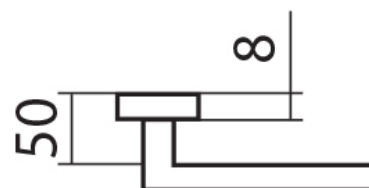

KPZL - klika - koule, klika směřuje vlevo

KPZR - klika - koule, klika směřuje vpravo

Kování je certifikováno pro použití na protipožárních dveřích (viz níže prohlášení o shodě).

[prohlášení o shodě](#)

([vysvětlení klasifikační tabulky](#))

Rozměry:

Dostupnosť na hlavnom sklade:
Dostupné množstvo u dodávateľa:

u dodávateľa
1,00 sd

Parametry

Značka	TWIN
Farba	Nerez mat, F9 imitace nerez