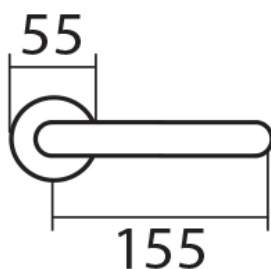

UFO H 1801M3 PZ/E

» DVERNÉ KOVANIA » INTERIÉROVÉ » Rozetové okrúhle

Dodávateľské číslo	HS123271
Značka	TWIN
Kód produktu	03801-2585

Provedení:

BB - na obyčejný klíč

PZ - na cylindrickou vložku (např. FAB)

WC - s WC klíčkom

KPZL - klika - koule, klika směřuje vlevo

KPZR - klika - koule, klika směřuje vpravo

Kování je certifikováno pro použití na protipožárních dveřích (viz níže prohlášení o shodě).

[prohlášení o shodě](#)

[\(vysvětlení klasifikační tabulky\)](#)

Rozměry:

Dostupnosť na hlavnom sklade:
Dostupné množstvo u dodávateľa:

u dodávateľa
116,00 sd

Parametry

Značka	TWIN
Farba	Nerez mat, F9 imitace nerez