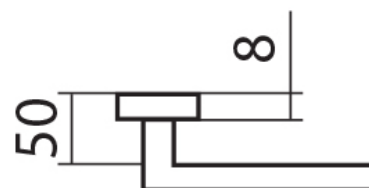

PZ - na cylindrickou vložku (např. FAB)

WC - s WC kličkou

KPZL - klika - koule, klika směřuje vlevo

KPZR - klika - koule, klika směřuje vpravo

Kování je certifikováno pro použití na protipožárních dveřích (viz níže prohlášení o shodě).

[prohlášení o shodě](#)

([vysvětlení klasifikační tabulky](#))

Rozměry:

Dostupnosť na hlavnom sklade:
Dostupné množstvo u dodávateľa:

u dodávateľa
14,00 sd

Parametry

| | |
|--------|-----------------------------|
| Značka | TWIN |
| Farba | Nerez mat, F9 imitace nerez |