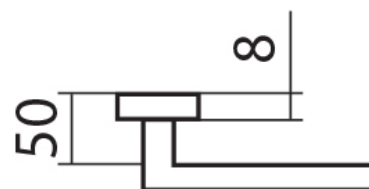

KPZL - klika - koule, klika směřuje vlevo

KPZR - klika - koule, klika směřuje vpravo

Kování je certifikováno pro použití na protipožárních dveřích (viz níže prohlášení o shodě).

[prohlášení o shodě](#)

[\(vysvětlení klasifikační tabulky\)](#)

Rozměry:

Dostupnosť na hlavnom sklade:
Dostupné množstvo u dodávateľa:

u dodávateľa
116,00 sd

Parametry

Značka	TWIN
Farba	Nerez mat, F9 imitace nerez