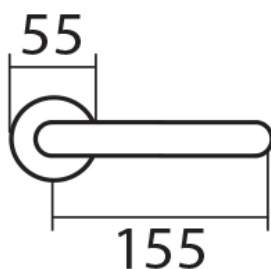

UFO H 1801M3 PZ/E

» DVERNÉ KOVANIA » INTERIÉROVÉ » Rozetové okrúhle

Dodávateľské číslo	HS123271
Značka	TWIN
Kód produktu	03801-2585

Provedení:

BB - na obyčejný klíč

PZ - na cylindrickou vložku (např. FAB)

WC - s WC kličkou

KPZL - klika - koule, klika směřuje vlevo

KPZR - klika - koule, klika směřuje vpravo

Kování je certifikováno pro použití na protipožárních dveřích (viz níže prohlášení o shodě).

[prohlášení o shodě](#)

([vysvětlení klasifikační tabulky](#))

Rozměry:

Dostupnosť na hlavnom sklade:
Dostupné množstvo u dodávateľa:

u dodávateľa
14,00 sd

Parametry

Značka	TWIN
Farba	Nerez mat, F9 imitace nerez