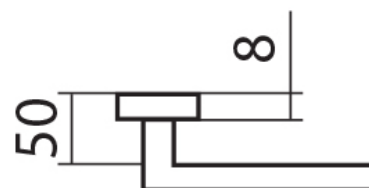

KPZL - klika - koule, klika směřuje vlevo

KPZR - klika - koule, klika směřuje vpravo

Kování je certifikováno pro použití na protipožárních dveřích (viz níže prohlášení o shodě).

[prohlášení o shodě](#)

([vysvětlení klasifikační tabulky](#))

Rozměry:

Dostupnosť na hlavnom sklade:
Dostupné množstvo u dodávateľa:

u dodávateľa
14,00 sd

Parametry

Značka	TWIN
Farba	Nerez mat, F9 imitace nerez