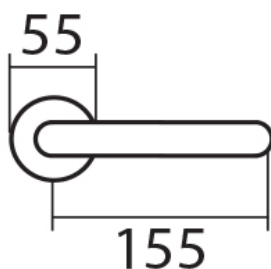

UFO H 1801M3 PZ/E

» DVERNÉ KOVANIA » INTERIÉROVÉ » Rozetové okrúhle

Dodávateľské číslo	HS123271
Značka	TWIN
Kód produktu	03801-2585

Provedení:

BB - na obyčejný klíč

PZ - na cylindrickou vložku (např. FAB)

WC - s WC kličkou

KPZL - klika - koule, klika směřuje vlevo

KPZR - klika - koule, klika směřuje vpravo

Kování je certifikováno pro použití na protipožárních dveřích (viz níže prohlášení o shodě).

[prohlášení o shodě](#)

([vysvětlení klasifikační tabulky](#))

Rozměry:

Dostupnosť na hlavnom sklade:
Dostupné množstvo u dodávateľa:

u dodávateľa
1,00 sd

Parametry

Značka	TWIN
Farba	Nerez mat, F9 imitace nerez