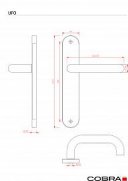

UFO vložka 72 IN

» DVERNÉ KOVANIA » INTERIÉROVÉ » Štítové

Dodávateľské číslo	BN120E264
EAN	8590370980214
Značka	COBRA
Kód produktu	03609-1075

Specifikace: Štítové kování na pružině pro interiéry

•

Materiál:

◦ Vyrobeno z kvalitního nerez pro zajištění pevnosti a odolnosti.

•

Montážní variabilita:

◦ Možnost montáže prošroubování skrz dveře (doporučeno pro maximální stabilitu).

◦ Alternativní možnost montáže pomocí vrtů do dřeva pro snadnou instalaci.

•

Odolnost vůči poškrábání:

◦ Kování je navrženo s ohledem na odolnost vůči poškrábání, udržuje estetický vzhled.

•

Vhodné do objektů se střední frekvencí intenzivního používání:

◦ Ideální volba pro byt, dům, kancelář, restaurace apod.

◦ Kování není vhodné do extrémně frekventovaného prostředí, jako jsou velká nákupní centra, letiště nebo podobná prostředí s intenzivním a nepřetržitým používáním.

◦ Doporučujeme pro prostředí s průměrnou frekvencí otevírání dveří.

•

Šířka dveří:

◦ Navrženo pro dveře o šířce 38-50 mm.

•

Certifikace pro spolehlivost:

◦ Splňuje certifikaci pro 200.000 cyklů, což zaručuje vysokou spolehlivost a dlouhou životnost.

UPOZORNĚNÍ: Při výběru štítového kování je klíčové zjistit druh zámku (PZ, BB, WC) a rozteč! Při zakoupení je klika ve vertikální pozici; pro uvolnění nezapomeňte vyjmout pružinu na zadní straně, kdy dojde k přetočení kliky do horizontální pozice.

Důležité: V případě, že na dveřích používáte samozavírač, je klíčové zajistit, aby byl dobře **seřízený**, aby nedocházelo k přenosu velké síly při otevírání na **dveřní kování**."